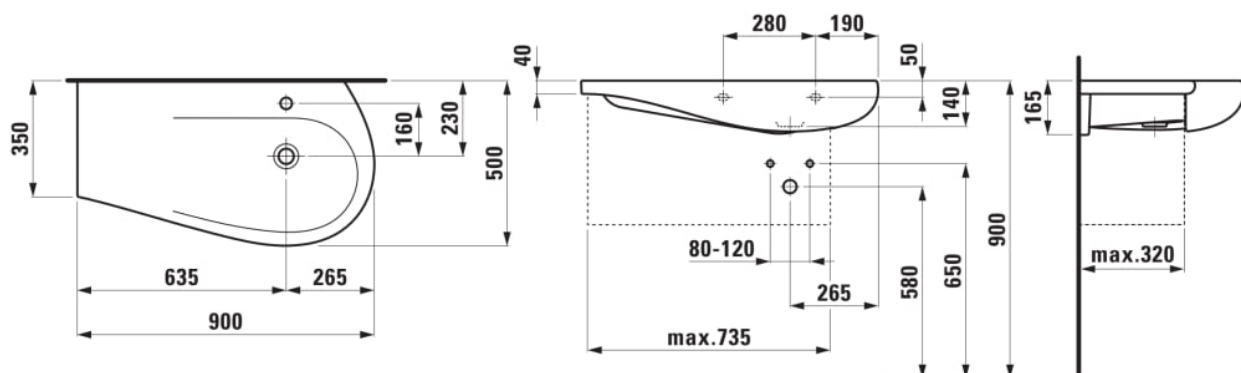

### DIMENSIONI

Lunghezza	900 mm
Larghezza	500 mm
Altezza	165 mm

### OPZIONI

104 - monoforo per rubinetteria centrale

Asimmetrico

Configurazione foro rubinetto : 1 foro  
rubinetteria al centro

Fondo smaltato

Larghezza vasca (mm) : 220

Lunghezza vasca (mm) : 535

Materiale : Porcellana

Numero punti di fissaggio : 2

Peso netto (kg) : 21

Posizione scaffale : Sinistra

Posizione vasca : Destra

Ripiani integrati

Tipo di foro troppo pieno : Clou

Tipo di installazione : A muro, Lavabi consolle

## SCHEDA TECNICA