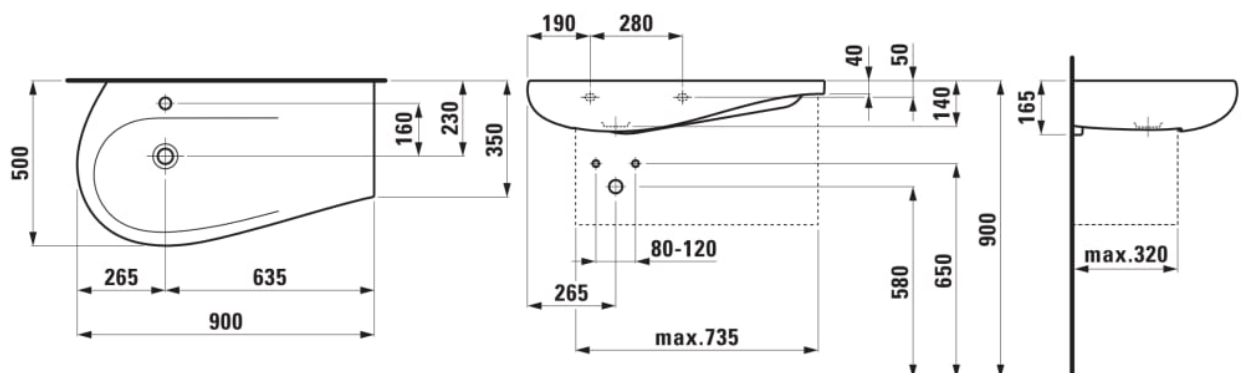

ILBAGNOALESSI

Lavabo consolle, mensola a destra, con troppopieno nascosto, incl. copertura in ceramica per valvola di scarico

DIMENSIONI

Lunghezza	900 mm
Larghezza	500 mm
Altezza	165 mm

COLORE E FINITURA

<input type="checkbox"/>	400	Bianco con LCC (Laufen Clean Coat)
--------------------------	-----	------------------------------------

OPZIONI

104 - monoforo per rubinetteria centrale

Asimmetrico

Configurazione foro rubinetto : 1 foro
rubinetteria al centro

Fondo smaltato

Larghezza vasca (mm) : 220

Lunghezza vasca (mm) : 535

Materiale : Porcellana

Numero punti di fissaggio : 2

Peso netto (kg) : 21

Posizione scaffale : Destra

Posizione vasca : Sinistra

Ripiani integrati

Tipo di foro troppo pieno : Clou

Tipo di installazione : A muro, Lavabi consolle

SCHEDA TECNICA