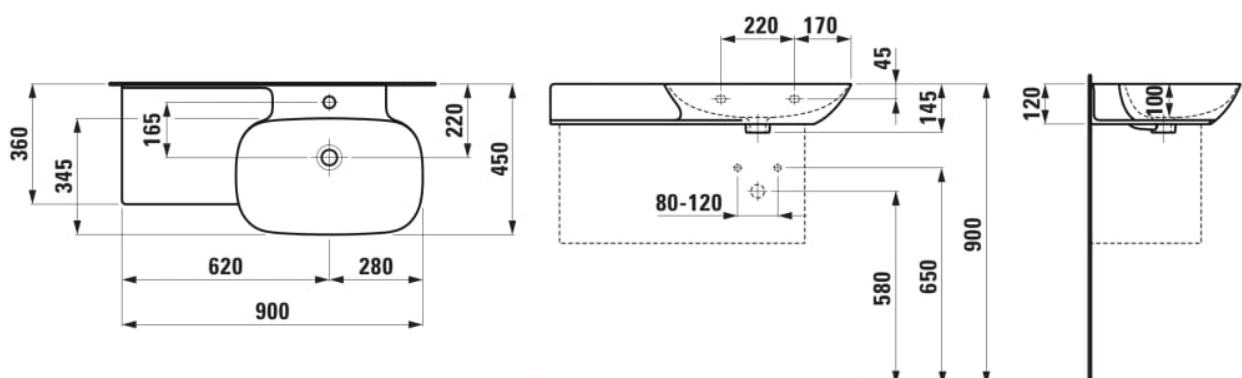

INO

Lavabo consolle, mensola a sinistra

DIMENSIONI

Lunghezza	900 mm
Larghezza	450 mm
Altezza	120 mm

COLORE E FINITURA

<input type="checkbox"/>	000 Bianco
--------------------------	------------

OPZIONI

104 - monoforo per rubinetteria centrale

Asimmetrico

Configurazione foro rubinetto : 1 foro
rubinetteria al centro

Fondo smaltato

Larghezza vasca (mm) : 340

Lunghezza vasca (mm) : 548

Materiale : Saphirkeramik

Numero punti di fissaggio : 2

Posizione scaffale : Sinistra

Posizione vasca : Destra

Ripiani integrati

Tipo di foro troppo pieno : Standard

Tipo di installazione : A muro, Lavabi consolle

SCHEDA TECNICA

COMPATIBILE CON

Base sottolavabo in alluminio, 1 cassetto, in alluminio, adatta ai lavabi 813301, 813302