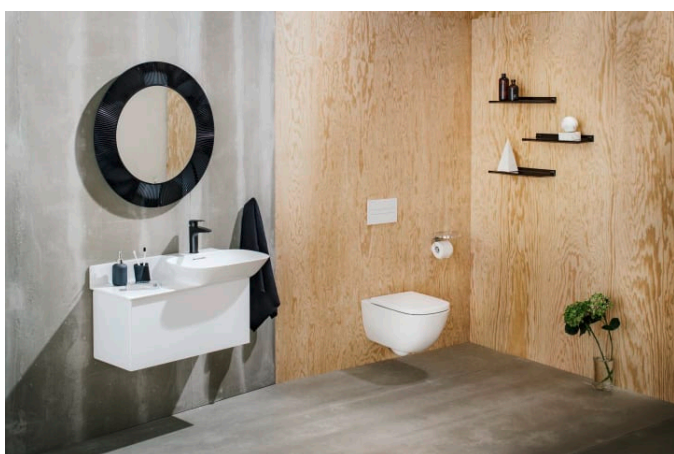

INO

Lavabo consolle, mensola a sinistra

DIMENSIONI

Lunghezza	900 mm
Larghezza	450 mm
Altezza	120 mm

COLORE E FINITURA

<input type="checkbox"/>	000 Bianco
--------------------------	------------

OPZIONI

104 - monoforo per rubinetteria centrale

Asimmetrico

Configurazione foro rubinetto : 1 foro
rubinetteria al centro

Fondo smaltato

Larghezza vasca (mm) : 340

Lunghezza vasca (mm) : 548

Materiale : Saphirkeramik

Numero punti di fissaggio : 2

Posizione scaffale : Sinistra

Posizione vasca : Destra

Ripiani integrati

Tipo di foro troppo pieno : Standard

Tipo di installazione : A muro, Lavabi consolle

SCHEDA TECNICA

COMPATIBILE CON

Base sottolavabo in alluminio, 1 cassetto, in alluminio, adatta ai lavabi 813301, 813302

Vanity unit con due cassetti, a pavimento, maniglia in alluminio nero

H403004110...1

INO

La nuova collezione da bagno Ino ideata per LAUFEN dal designer francese Toan Nguyen vuole essere una reinterpretazione delle forme di lavabo classiche. A tale scopo questa innovativa collezione sfrutta abilmente le possibilità creative della SaphirKeramik di LAUFEN: con le loro linee sobrie e le pareti leggere eppure estremamente stabili, gli oggetti hanno un aspetto leggero, invitante e quasi privo di gravità. Fanno parte della collezione un lavabo da fissare a parete, una bacinella sopra piano e a semi inserimento, mobili da bagno di qualità e due vasche da bagno.