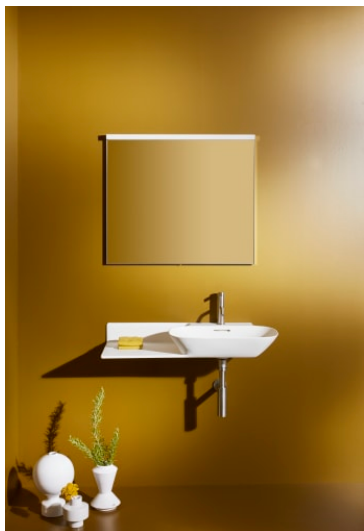

INO

Lavabo consolle, mensola a sinistra

DIMENSIONI

Lunghezza	900 mm
Larghezza	450 mm
Altezza	120 mm

COLORE E FINITURA

<input type="checkbox"/>	000 Bianco
--------------------------	------------

OPZIONI

104 - monoforo per rubinetteria centrale

Asimmetrico

Configurazione foro rubinetto : 1 foro
rubinetteria al centro

Fondo smaltato

Larghezza vasca (mm) : 340

Lunghezza vasca (mm) : 548

Materiale : Saphirkeramik

Numero punti di fissaggio : 2

Posizione scaffale : Sinistra

H425401030...1

Vanity unit, 1 cassetto, lavabo coordinato 813301/2

H403001110...1

Vanity unit, 2 cassetti, lavabo coordinato 813301/2

H403002110...1

Vanity unit con un cassetto, maniglia in alluminio nero

H403003110...1

Vanity unit con due cassetti, a pavimento, maniglia in alluminio nero

H403004110...1

INO

La nuova collezione da bagno Ino ideata per LAUFEN dal designer francese Toan Nguyen vuole essere una reinterpretazione delle forme di lavabo classiche. A tale scopo questa innovativa collezione sfrutta abilmente le possibilità creative della SaphirKeramik di LAUFEN: con le loro linee sobrie e le pareti leggere eppure estremamente stabili, gli oggetti hanno un aspetto leggero, invitante e quasi privo di gravità. Fanno parte della collezione un lavabo da fissare a parete, una bacinella sopra piano e a semi inserimento, mobili da bagno di qualità e due vasche da bagno.