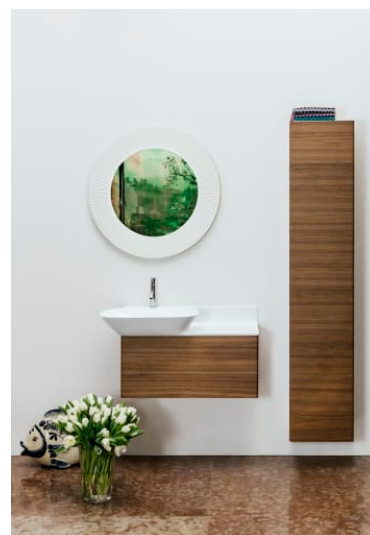

INO

Lavabo consolle, mensola a destra

DIMENSIONI

Lunghezza 900 mm

Larghezza 450 mm

Altezza 120 mm

COLORE E FINITURA

000 Bianco

OPZIONI

104 - monoforo per rubinetteria centrale

Asimmetrico

Configurazione foro rubinetto : 1 foro
rubinetteria al centro

Larghezza vasca (mm) : 340

Lunghezza vasca (mm) : 548

Materiale : SaphirKeramik

Numero punti di fissaggio : 2

H425401030...1

Vanity unit, 1 cassetto, lavabo coordinato 813301/2

H403001110...1

Vanity unit, 2 cassetti, lavabo coordinato 813301/2

H403002110...1

Vanity unit con un cassetto, maniglia in alluminio nero

H403003110...1

Vanity unit con due cassetti, a pavimento, maniglia in alluminio nero

H403004110...1

INO

La nuova collezione da bagno Ino ideata per LAUFEN dal designer francese Toan Nguyen vuole essere una reinterpretazione delle forme di lavabo classiche. A tale scopo questa innovativa collezione sfrutta abilmente le possibilità creative della SaphirKeramik di LAUFEN: con le loro linee sobrie e le pareti leggere eppure estremamente stabili, gli oggetti hanno un aspetto leggero, invitante e quasi privo di gravità. Fanno parte della collezione un lavabo da fissare a parete, una bacinella sopra piano e a semi inserimento, mobili da bagno di qualità e due vasche da bagno.