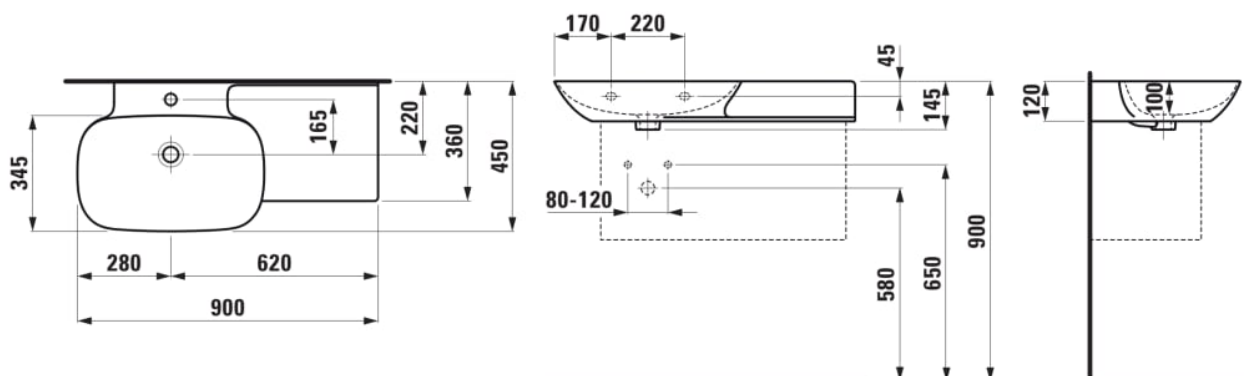

INO

Lavabo consolle, mensola a destra

DIMENSIONI

Lunghezza 900 mm

Larghezza 450 mm

Altezza 120 mm

COLORE E FINITURA

000 Bianco

OPZIONI

104 - monoforo per rubinetteria centrale

Asimmetrico

Configurazione foro rubinetto : 1 foro
rubinetteria al centro

Larghezza vasca (mm) : 340

Lunghezza vasca (mm) : 548

Materiale : SaphirKeramik

Numero punti di fissaggio : 2

Posizione scaffale : Destra

Posizione vasca : Sinistra

Ripiani integrati

Tipo di foro troppo pieno : Standard

Tipo di installazione : A muro, Lavabi consolle

SCHEMA TECNICO

COMPATIBILE CON

Base sottolavabo in alluminio, 1 cassetto, in alluminio, adatta ai lavabi 813301, 813302

H425401030...1

Vanity unit, 1 cassetto, lavabo coordinato 813301/2

H403001110...1

Vanity unit, 2 cassetti, lavabo coordinato 813301/2

H403002110...1

Vanity unit con un cassetto, maniglia in alluminio nero

H403003110...1