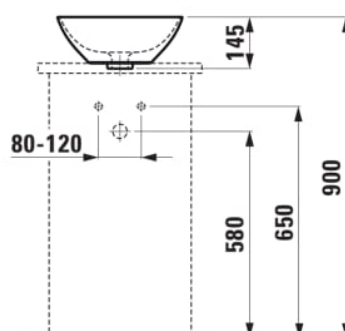

INO

Lavabo bacinella

DIMENSIONI

Lunghezza	350 mm
Larghezza	360 mm
Altezza	130 mm

COLORE E FINITURA

000 Bianco

OPZIONI

109 - senza foro per la rubinetteria

Configurazione foro rubinetto : Senza foro
rubinetteria

Kit di fissaggio : Incluso

Larghezza vasca (mm) : 336

Lunghezza vasca (mm) : 336

Materiale : Saphirkeramik

Posizione vasca : Centrale

Tipo di foro troppo pieno : Standard

Tipo di installazione : Bacinella

SCHEMA TECNICO

COMPATIBILE CON

Modular 800, Piano lavabo 65 mm (.260 Bianco opaco), con taglio al centro, 2 cassetti

H404551112...1

Modular 800, Piano lavabo 65 mm, (.266 Grigio traffico), con taglio al centro, 2 cassetti

H405551112...1

Modular 800, Piano lavabo 65 mm (.267 Rovere nodato), con taglio al centro, 2 cassetti

H406551112...1

Modular 1000, Piano lavabo 65 mm (.260 Bianco opaco), con taglio al centro, 2 cassetti