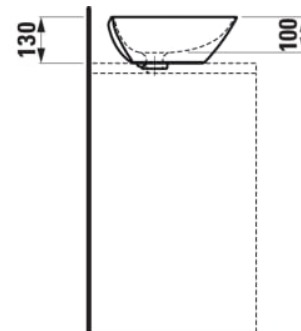

INO

Lavabo bacinella

DIMENSIONI

Lunghezza	350 mm
Larghezza	360 mm
Altezza	130 mm

COLORE E FINITURA

000 Bianco

OPZIONI

109 - senza foro per la rubinetteria

Configurazione foro rubinetto : Senza foro
rubinetteria

Kit di fissaggio : Incluso

Larghezza vasca (mm) : 336

Lunghezza vasca (mm) : 336

Materiale : Saphirkeramik

Posizione vasca : Centrale

Tipo di foro troppo pieno : Standard

Tipo di installazione : Bacinella

SCHEMA TECNICO

COMPATIBILE CON

Modular 800, Piano lavabo 65 mm (.260 Bianco opaco), con taglio al centro, 2 cassetti

H404551112...1

Modular 800, Piano lavabo 65 mm, (.266 Grigio traffico), con taglio al centro, 2 cassetti