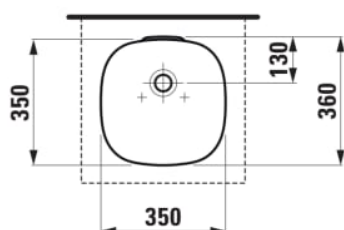

INO

Lavabo bacinella

DIMENSIONI

Lunghezza	350 mm
Larghezza	360 mm
Altezza	130 mm

COLORE E FINITURA

000 Bianco

OPZIONI

109 - senza foro per la rubinetteria

Configurazione foro rubinetto : Senza foro
rubinetteria

Kit di fissaggio : Incluso

Larghezza vasca (mm) : 336

Lunghezza vasca (mm) : 336

Materiale : Saphirkeramik

Posizione vasca : Centrale

Tipo di foro troppo pieno : Standard

Tipo di installazione : Bacinella

SCHEMA TECNICO

COMPATIBILE CON

Modular 800, Piano lavabo 65 mm (.260 Bianco opaco), con taglio al centro, 2 cassetti

H404551112...1

Modular 800, Piano lavabo 65 mm, (.266 Grigio traffico), con taglio al centro, 2 cassetti

H405551112...1

Modular 800, Piano lavabo 65 mm (.267 Rovere nodato), con taglio al centro, 2 cassetti

H406551112...1

Modular 1000, Piano lavabo 65 mm (.260 Bianco opaco), con taglio al centro, 2 cassetti