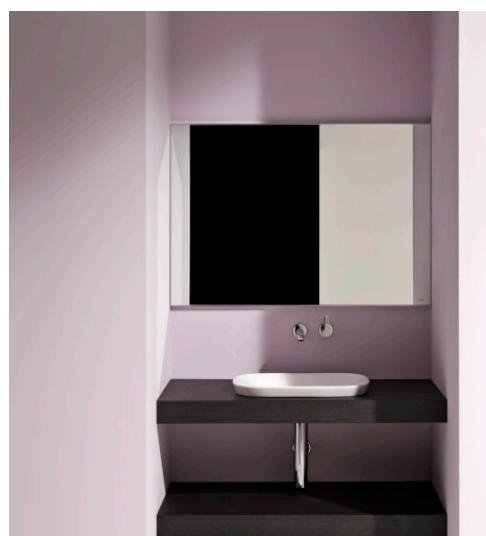

INO

Lavabo incasso soprapiano

DIMENSIONI

Lunghezza 500 mm

Larghezza 365 mm

Altezza 40 mm

COLORE E FINITURA

□ 000 Bianco

OPZIONI

109 - senza foro per la rubinetteria

Configurazione foro rubinetto : Senza foro
rubinetteria

Larghezza vasca (mm) : 365

Lunghezza vasca (mm) : 500

Materiale : SaphirKeramik

Posizione vasca : Centrale

H409052150...1

Elemento cassetto 1200, 1 cassetto, con taglio al centro

H409053150...1

Elemento cassetto 1200, 1 cassetto, con taglio a sinistra e a destra

H409054150...1

INO

La nuova collezione da bagno Ino ideata per LAUFEN dal designer francese Toan Nguyen vuole essere una reinterpretazione delle forme di lavabo classiche. A tale scopo questa innovativa collezione sfrutta abilmente le possibilità creative della SaphirKeramik di LAUFEN: con le loro linee sobrie e le pareti leggere eppure estremamente stabili, gli oggetti hanno un aspetto leggero, invitante e quasi privo di gravità. Fanno parte della collezione un lavabo da fissare a parete, una bacinella sopra piano e a semi inserimento, mobili da bagno di qualità e due vasche da bagno.