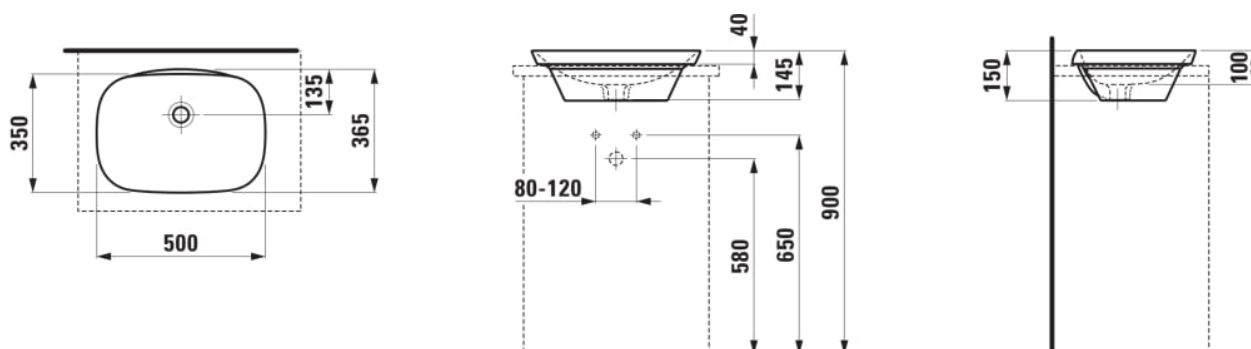

INO

Lavabo incasso soprapiano

DIMENSIONI

Lunghezza 500 mm

Larghezza 365 mm

Altezza 40 mm

COLORE E FINITURA

□ 000 Bianco

OPZIONI

109 - senza foro per la rubinetteria

Configurazione foro rubinetto : Senza foro
rubinetteria

Larghezza vasca (mm) : 365

Lunghezza vasca (mm) : 500

Materiale : SaphirKeramik

Posizione vasca : Centrale

Tipo di foro troppo pieno : Standard

Tipo di installazione : Da incasso soprapiano

SCHEDA TECNICA

COMPATIBILE CON

Elemento cassetto 800, 2 cassetti, con taglio al centro, piano lavabo 12 mm

H404311112...1

Elemento cassetto 1000, 2 cassetti, con taglio al centro, piano lavabo 12 mm

H404321112...1

Elemento cassetto 1200, 2 cassetti, con taglio al centro, piano lavabo 12 mm

H404331112...1

Elemento cassetto 900, 1 cassetto

H409010150...1

Elemento cassetto 900, 1 cassetto, con taglio al centro