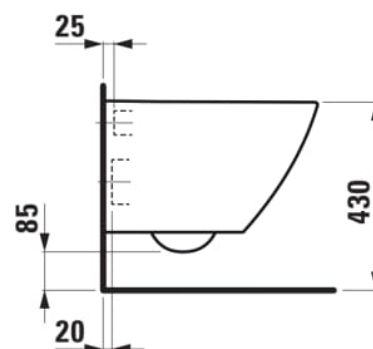

LUA

Vaso sospeso Advanced 'compact',  
'rimless', a cacciata, senza brida

DIMENSIONI

Lunghezza 490 mm

Larghezza 360 mm

Altezza 345 mm

COLORE E FINITURA

000 Bianco

OPZIONI

000 - versione standard

Gabinetto compatto

Senza bordi

Sistema di scarico : A cacciata

Tipo di bordo : Rimless

Tipo di installazione : Sospeso

Tipo di valvola di uscita : Orizzontale

SCHEDA TECNICA

COMPATIBILE CON

Seduta WC con coperchio, rimovibile, con sistema a caduta automatica

**H891083...0001**

Seduta WC senza coperchio

**H891084...0001**

CW1 Sistemi di installazione LIS con cassetta di risciacquo per vaso sospeso, Dual-Flush 6/3L

**H8946600000001**

TW1 Elemento a incasso con cassetta di risciacquo per vaso sospeso, Dual-flush 6/3L (regolabile a 4.5/3L)

**H8946630000001**

Telaio da incasso con cassetta di risciacquo per vaso sospeso Dual Flush 4.5/3L (regolabile a 6/3L)