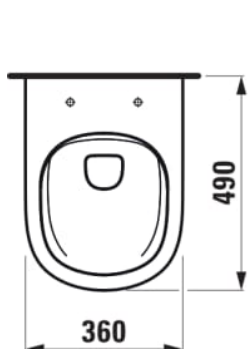

LUA

Vaso sospeso Advanced 'compact',  
'rimless', a cacciata, senza brida

DIMENSIONI

Lunghezza 490 mm

Larghezza 360 mm

Altezza 345 mm

COLORE E FINITURA

000 Bianco

OPZIONI

000 - versione standard

Gabinetto compatto

Senza bordi

Sistema di scarico : A cacciata

Tipo di bordo : Rimless

Tipo di installazione : Sospeso

Tipo di valvola di uscita : Orizzontale

SCHEDA TECNICA

COMPATIBILE CON

Seduta WC con coperchio, rimovibile, con sistema a caduta automatica

**H891083...0001**

Seduta WC senza coperchio

**H891084...0001**

CW1 Sistemi di installazione LIS con cassetta di risciacquo per vaso sospeso, Dual-Flush 6/3L

**H8946600000001**

TW1 Elemento a incasso con cassetta di risciacquo per vaso sospeso, Dual-flush 6/3L (regolabile a 4.5/3L)

**H8946630000001**

Telaio da incasso con cassetta di risciacquo per vaso sospeso Dual Flush 4.5/3L (regolabile a 6/3L)