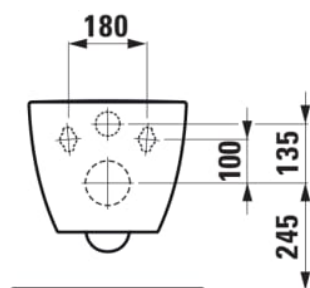

LUA

Vaso sospeso Advanced 'compact',  
'rimless', a cacciata, senza brida

DIMENSIONI

Lunghezza 490 mm

Larghezza 360 mm

Altezza 345 mm

COLORE E FINITURA

000 Bianco

OPZIONI

000 - versione standard

Gabinetto compatto

Senza bordi

Sistema di scarico : A cacciata

Tipo di bordo : Rimless

Tipo di installazione : Sospeso

Tipo di valvola di uscita : Orizzontale

SCHEDA TECNICA

COMPATIBILE CON

Seduta WC con coperchio, rimovibile, con sistema a caduta automatica

**H891083...0001**

Seduta WC senza coperchio

**H891084...0001**

CW1 Sistemi di installazione LIS con cassetta di risciacquo per vaso sospeso, Dual-Flush 6/3L

**H8946600000001**

TW1 Elemento a incasso con cassetta di risciacquo per vaso sospeso, Dual-flush 6/3L (regolabile a 4.5/3L)

**H8946630000001**

Telaio da incasso con cassetta di risciacquo per vaso sospeso Dual Flush 4.5/3L (regolabile a 6/3L)