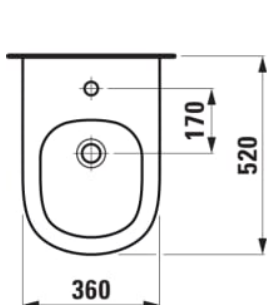

LUA

Bidet sospeso, Advanced

DIMENSIONI

Lunghezza	520 mm
Larghezza	360 mm
Altezza	300 mm

COLORE E FINITURA

□ 000 Bianco

OPZIONI

302 - Con 1 foro per la rubinetteria, centrale, senza fori laterali per l'alimentazione dell'acqua

Configurazione foro rubinetto : 1 foro per rubinetteria praticato

Incompatibile con coperchio

Tipo di installazione : Sospeso

SCHEDA TECNICA

COMPATIBILE CON

Miscelatore per bidet
sporgenza 110 mm, bocca
fissa