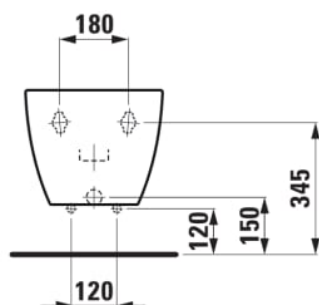

LUA

Bidet sospeso, Advanced

DIMENSIONI

Lunghezza	520 mm
Larghezza	360 mm
Altezza	300 mm

COLORE E FINITURA

□ 000 Bianco

OPZIONI

302 - Con 1 foro per la rubinetteria, centrale, senza fori laterali per l'alimentazione dell'acqua

Configurazione foro rubinetto : 1 foro per rubinetteria praticato

Incompatibile con coperchio

Tipo di installazione : Sospeso

SCHEDA TECNICA

COMPATIBILE CON

Miscelatore per bidet
sporgenza 110 mm, bocca
fissa