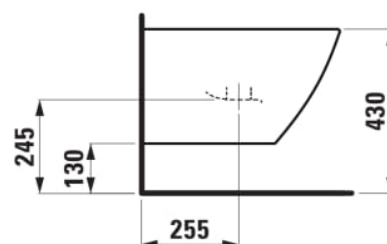

LUA

Bidet sospeso, Advanced

DIMENSIONI

Lunghezza	520 mm
Larghezza	360 mm
Altezza	300 mm

COLORE E FINITURA

□ 000 Bianco

OPZIONI

302 - Con 1 foro per la rubinetteria, centrale, senza fori laterali per l'alimentazione dell'acqua

Configurazione foro rubinetto : 1 foro per rubinetteria praticato

Incompatibile con coperchio

Tipo di installazione : Sospeso

SCHEDA TECNICA

COMPATIBILE CON

Miscelatore per bidet
sporgenza 110 mm, bocca
fissa