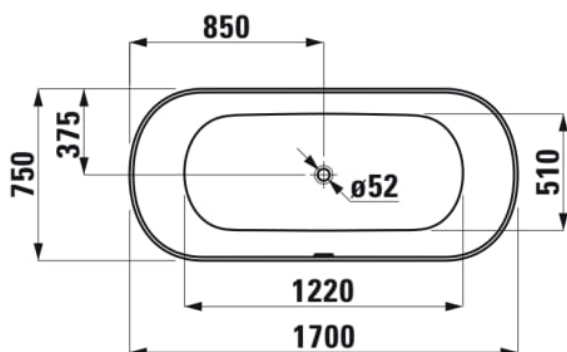

LUA

Vasca da bagno centro stanza in materiale composito Marbond

DIMENSIONI

Lunghezza	1700 mm
Larghezza	750 mm
Altezza	540 mm

COLORE E FINITURA

 000 Bianco

OPZIONI

000 - versione standard

Forma : Ovale

Peso netto (kg) : 104

Tubo di scarico : Incluso

Materiale : Marbond

Tipo di installazione : Centro stanza

SCHEDA TECNICA

COMPATIBILE CON

Miscelatore per bagno,
distanza raccordi 150mm,
completo con raccordi,
tubo flessibile sintetico
1600mm e doccetta a
mano

H3210810041311

Set miscelatore da bagno
ad incasso simibox
Standard & Simibox Light,
Idem con dispositivo di
sicurezza integrato Tipo LB

H3210860040101

LUA

Un design dal linguaggio ridotto all'essenziale. Linee geometriche chiare riunite in una forma continua. Nasce così un versatile programma per ambienti bagno per il settore sia pubblico che privato. Con LUA, Toan Nguyen è riuscito a ridurre lo stile consolidato della cultura del bagno ad un comune denominatore che resterà valido a lungo. La serie di rubinetterie sviluppata con gli stessi criteri, vasche da bagno dalle forme perfette e l'ampio assortimento di mobili LANI fanno di LUA una soluzione davvero completa per il bagno.