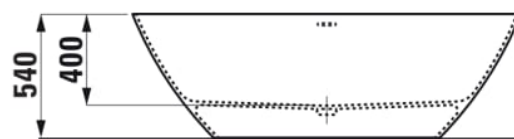

LUA

Vasca da bagno centro stanza in materiale composito Marbond

DIMENSIONI

Lunghezza	1700 mm
Larghezza	750 mm
Altezza	540 mm

COLORE E FINITURA

 000 Bianco

OPZIONI

000 - versione standard

Forma : Ovale

Peso netto (kg) : 104

Tubo di scarico : Incluso

Materiale : Marbond

Tipo di installazione : Centro stanza

SCHEDA TECNICA

COMPATIBILE CON

Miscelatore per bagno,
distanza raccordi 150mm,
completo con raccordi,
tubo flessibile sintetico
1600mm e doccetta a
mano

H3210810041311

Set miscelatore da bagno
ad incasso simibox
Standard & Simibox Light,
Idem con dispositivo di
sicurezza integrato Tipo LB

H3210860040101

LUA

Un design dal linguaggio ridotto all'essenziale. Linee geometriche chiare riunite in una forma continua. Nasce così un versatile programma per ambienti bagno per il settore sia pubblico che privato. Con LUA, Toan Nguyen è riuscito a ridurre lo stile consolidato della cultura del bagno ad un comune denominatore che resterà valido a lungo. La serie di rubinetterie sviluppata con gli stessi criteri, vasche da bagno dalle forme perfette e l'ampio assortimento di mobili LANI fanno di LUA una soluzione davvero completa per il bagno.