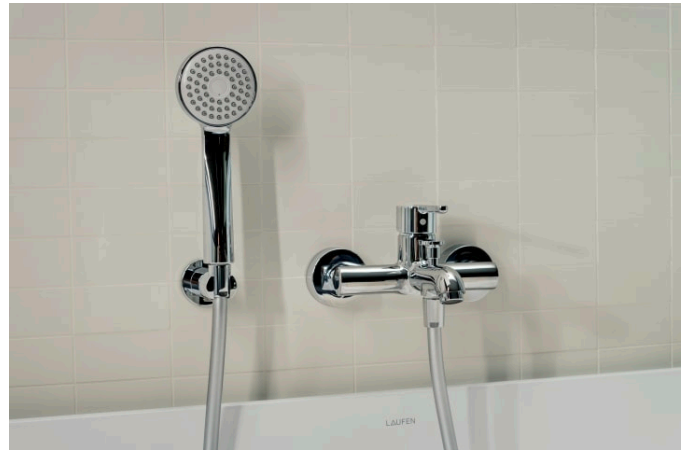

LUA

Vasca da bagno centro stanza in materiale composito Marbond

DIMENSIONI

Lunghezza	1700 mm
Larghezza	750 mm
Altezza	540 mm

COLORE E FINITURA

 000 Bianco

OPZIONI

000 - versione standard

Forma : Ovale

Peso netto (kg) : 104

Tubo di scarico : Incluso

Materiale : Marbond

Tipo di installazione : Centro stanza

SCHEDA TECNICA

COMPATIBILE CON

Miscelatore per bagno,
distanza raccordi 150mm,
completo con raccordi,
tubo flessibile sintetico
1600mm e doccetta a
mano

H3210810041311

Set miscelatore da bagno
ad incasso simibox
Standard & Simibox Light,
Idem con dispositivo di
sicurezza integrato Tipo LB

H3210860040101

LUA

Un design dal linguaggio ridotto all'essenziale. Linee geometriche chiare riunite in una forma continua. Nasce così un versatile programma per ambienti bagno per il settore sia pubblico che privato. Con LUA, Toan Nguyen è riuscito a ridurre lo stile consolidato della cultura del bagno ad un comune denominatore che resterà valido a lungo. La serie di rubinetterie sviluppata con gli stessi criteri, vasche da bagno dalle forme perfette e l'ampio assortimento di mobili LANI fanno di LUA una soluzione davvero completa per il bagno.