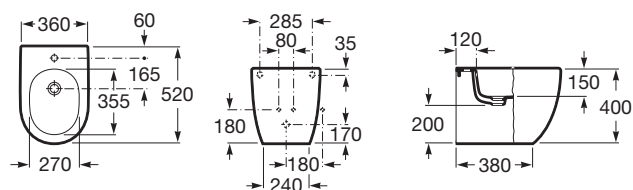

NEW-MERIDIAN

Bidet con set di fissaggio

DIMENSIONI

Lunghezza 360 mm
 Larghezza 520 mm
 Altezza 400 mm

COLORI E FINITURE

00 Bianco

SCHEDA TECNICA

LINEAMENTI

A muro

Configurazione foro rubinetto: 1 foro per rubinetteria praticato

Forma: Tondo

Kit di fissaggio: Incluso

Publication Status

Tipo di installazione: A pavimento

Bidet compatto

INCLUDE