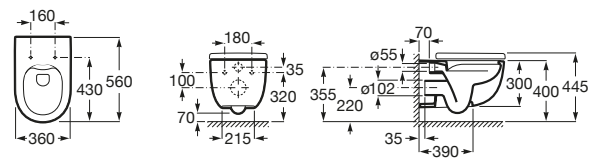

NEW-MERIDIAN

Vaso sospeso Rimless con set di fissaggio

DIMENSIONI

Lunghezza	360 mm
Larghezza	560 mm
Altezza	400 mm

COLORI E FINITURE

00 Bianco

SCHEDA TECNICA

LINEAMENTI

Forma: Tondo

Kit di fissaggio: Incluso

Publication Status

Senza bordi

Sistema di scarico: A cacciata

Tipo di installazione: Sospeso

Tipo di valvola di uscita: Orizzontale

COMPATIBILE CON

Seduta e coprivaso a
chiusura soft

8012A2..4

Seduta e coprivaso

8012A0..4

DUPLO WC FLUXOR -
Sistema di installazione per
vasi sospesi con valvola di
scarico

890092100

BASIC WC COMPACT -
Cassetta a muro compatta (8
cm) con meccanismo a
doppio scarico (4/2 - 4.5/3 -
6/3 lt) 90 ø / 110 ø

890080120

DUPLO WC COMPACT -
Sistema di installazione con
cassetta compatta (8 cm) e
meccanismo a doppio
scarico (4/2 - 4.5/3 - 6/3 lt)
90 ø / 110 ø /

890080020

New-Meridian

Un solo concetto per mille soluzioni. Un solo concetto per soddisfare ogni esigenza. La gamma più versatile e globale.