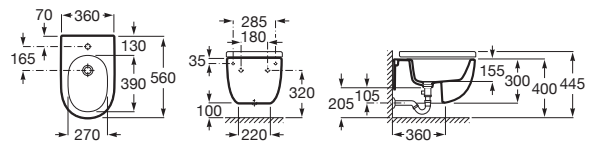

NEW-MERIDIAN

Bidet con set di fissaggio (fissaggi nascosti)

DIMENSIONI

Lunghezza 360 mm
 Larghezza 560 mm
 Altezza 300 mm

COLORI E FINITURE

00 Bianco

SCHEDA TECNICA

LINEAMENTI

Capacità bidet (L): 7

Configurazione foro rubinetto: 1 foro per rubinetteria praticato

Forma: Tondo

Kit di fissaggio: Incluso

Publication Status

Tipo di installazione: Sospeso

Weight (Kg): 21

COMPATIBILE CON