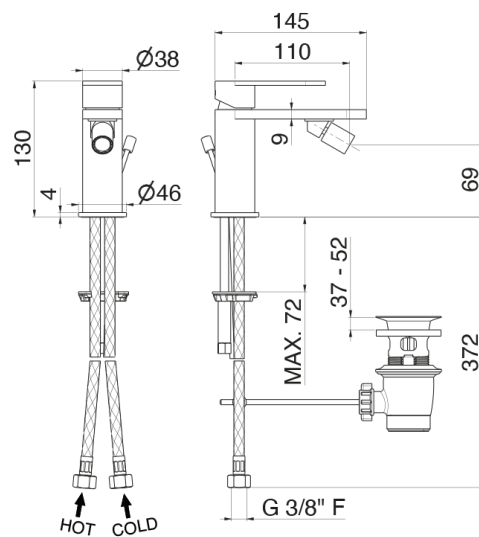

V28070

Miscelatore monocomando per bidet con scarico da 1"1/4.

Flessibili di alimentazione F3/8".

Finiture

AC.005 - Acciaio inox

Disegno tecnico

VEMA S.r.l.
Via Novara, 380 - 28021 Borgomanero - No
Tel. +39 0322 912018 - Fax +39 0322 953497
info@vemarubinetterie.it