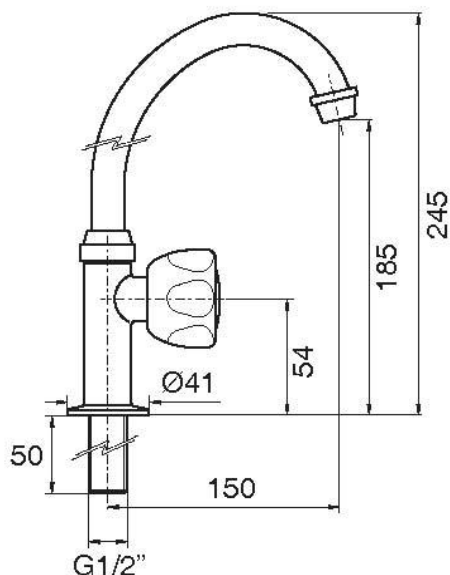

ARTICOLO / Item  
 Artículo / Article

**0153**

Rubinetto lavabo a colonna 1/2", c/bocca girevole.  
 Basin tap 1/2" with swinging spout.  
 Grifo para lavabo 1/2" con caño giratorio.  
 Robinet pour lavabo 1/2" avec bec tournant.

**CARATTERISTICHE FUNZIONALI / OPERATING CHARACTERISTICS / CARACTERÍSTICAS FUNCIONALES / CARACTÉRISTIQUES FONCTIONNELLES**

<b>Temperatura massima di alimentazione</b> Maximum water temperature Temperatura máxima de alimentación Température maximale d'alimentation	85 [°C]
<b>Temperatura raccomandata</b> Recommended temperature Temperatura recomendada Température recommandé	65 [°C]
<b>Vitone / Headvalve / Montura / Soupape</b>	Classica / Classic / Clásica / Classique