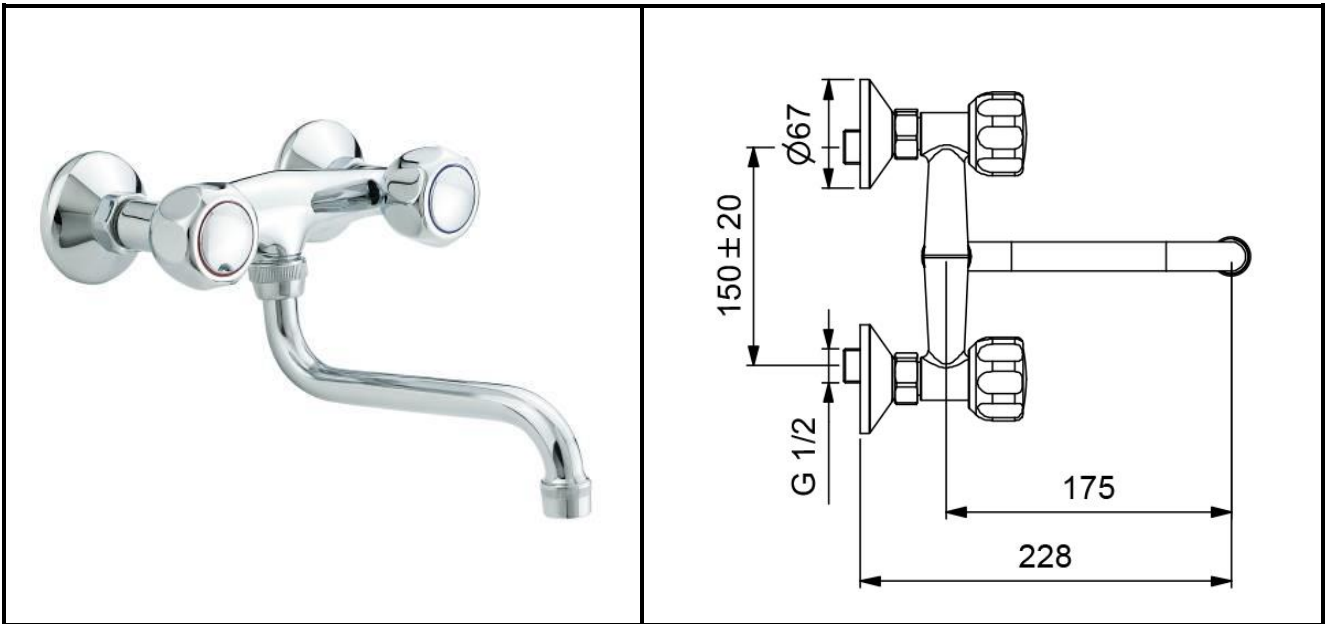

Articolo / Item
 Artículo / Article

0159/86

R2

Miscelatore a parete per lavello c/canna girevole inferiore

Wall mounted sink mixer with low swinging spout.

Mezclador mural para fregadero con caño giratorio inferior.

Mitigeur mural pour évier avec bec tournant inférieur.

CARATTERISTICHE FUNZIONALI / OPERATING CHARACTERISTICS
CARACTERÍSTICAS FUNCIONALES / CARACTÉRISTIQUES FONCTIONNELLES

Temperatura massima di alimentazione Maximum water temperature Temperatura máxima de alimentación Température maximale d'alimentation	85 [°C]
Temperatura raccomandata Recommended temperature Temperatura recomendada Température recommandé	65 [°C]
Vitone / Headvalve / Montura / Soupape	Classica / Classic / Clásica / Classique