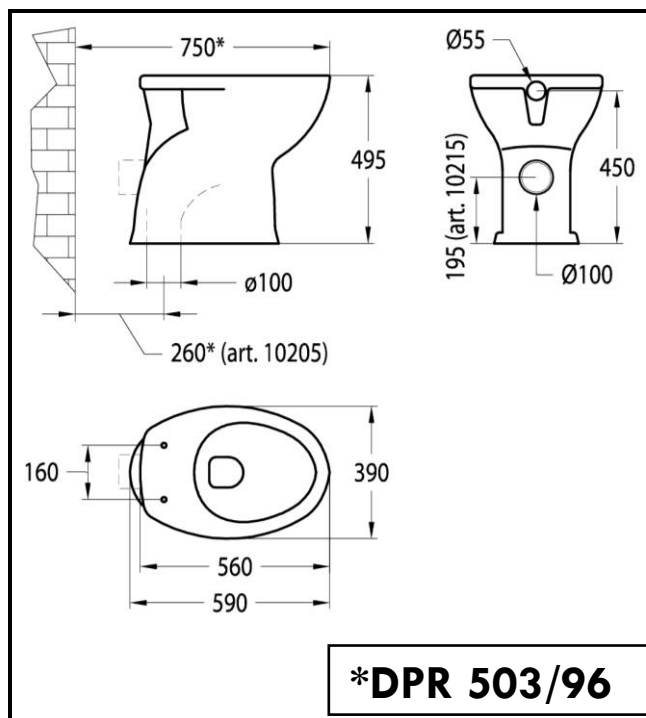

ARTICOLO / Item
Artículo / Article **10205**

R2

Vaso serie EASY in Vitreous China Bianca con scarico a terra. Quattro punti di Fissaggio.

“EASY” white Vitreous China wc with floor discharge. With four floor fastenings.

Inodoro “EASY” in Vitreous China bianca con desagüe a suelo. Cuatro puntos de fijación.

WC “EASY” in Vitreous China blanc, décharge à terre Ouverture frontale.

ARTICOLO / Item
Artículo / Article **10215**

R2

Vaso serie EASY in Vitreous China Bianca con scarico a parete. Quattro punti di fissaggio.

“EASY” white Vitreous China wc with wall discharge. With four floor fastenings.

Inodoro “EASY” in Vitreous China bianca con desagüe a pared. Cuatro puntos de fijación.

WC “EASY” in Vitreous China blanc, décharge à mur. Quatre points de Fixation.

IT

CARATTERISTICHE

Scarico minimo: 4,5 litri
Punti di fissaggio: 4 (fissaggi non inclusi)
Colore: Bianco
Normativa di riferimento: EN 997
Note : Dimensioni conformi all'installazione secondo DPR 503/96 (*)