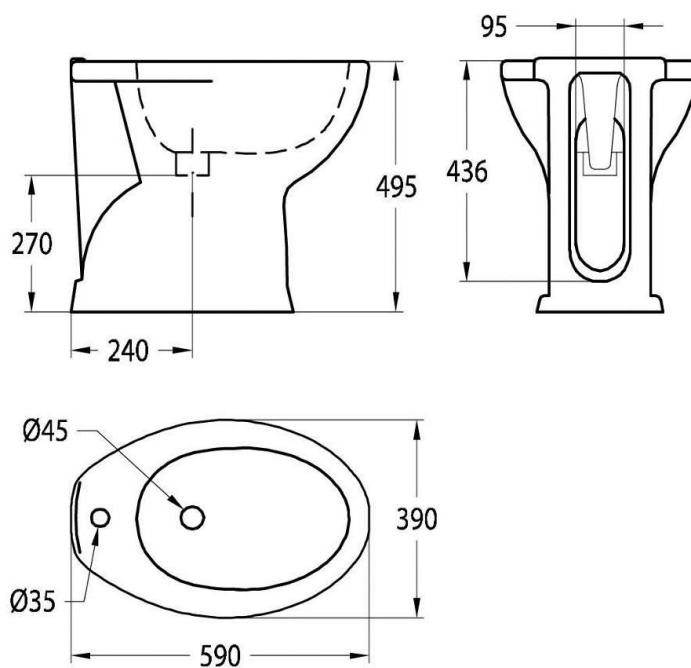

ARTICOLO / Item
Artículo / Article

10207

R1

Bidet LUX in vitreous china bianca con quattro punti di fissaggio.

"LUX" white vitreous china bidet with four floor fastenings.

Bidet "LUX" in Vitreous China blanca con cuatros puntos de fijación.

Bidet "LUX" in Vitreous China blanc avec quatre points de fixation.

IT 
COMPOSIZIONE - Bidet in vitreous china bianca
CARATTERISTICHE
Punti di fissaggio: 4 (fissaggi non inclusi)
Colore: Bianco

EN 
COMPOSITION - White vitreous china bidet
OPERATING CHARACTERISTICS
Fixing points: 4 (fasteners not included)
Colour: White

ES 
COMPOSICIÓN - Bidet "LUX" in Vitreous China blanc
CARACTERÍSTICAS
Puntos de fijación: 4 (elementos de fijación no encluidos)
Color: Blanco

FR 
COMPOSITION - Bidet "LUX" in Vitreous China blanca
CARACTÉRISTIQUES
Points de fixation : 4 (fixations pas incluses)
Coleur: Blanc