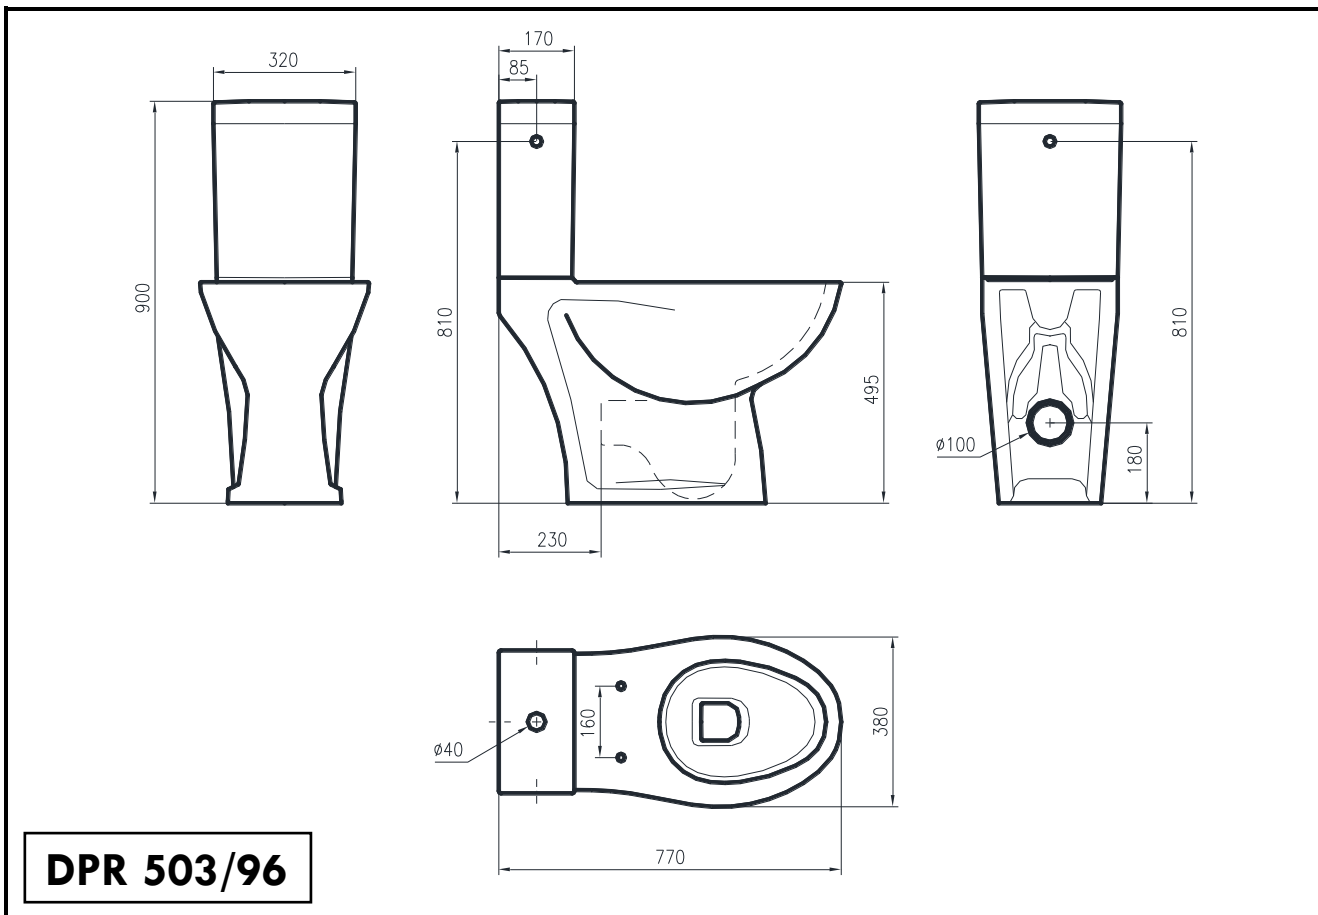

**ARTICOLO / Item** **10246**  
**Artículo / Article**

R1

Vaso monoblocco serie EASY in ceramica H=49 cm.

EASY series ceramic monoblock wc H=49cm.

Monobloque inodoro en cerámica colección EASY h=49cm.

Cuvette monobloque en céramique série EASY h=49cm avec recevoir.

**DPR 503/96**

**IT** 

**COMPOSIZIONE**  
- Vaso in ceramica con scarico arretrato (curva tecnica e canotto diritto non inclusi)  
- Cassetta in ceramica

**CARATTERISTICHE**  
**Scarico minimo:** 5 litri  
**Punti di fissaggio:** 4 (fissaggi non inclusi)  
**Colore:** Bianco  
**Normativa di riferimento:** EN 997  
**Note:** Dimensioni conformi all'installazione secondo DPR 503/96

**OPERATING CHARACTERISTICS**  
**Minimum water discharge:** 5 litres  
**Fixing points:** 4 (fasteners not included)  
**Colour:** White  
**Reference norm:** EN 997

**Recommended accessories**

<b>11300</b>	Cover seat
<b>15410</b>	Pneumatic drain set

**ES** 

**COMPOSICIÓN**  
- Inodoro en cerámica con descarga a suelo o pared (curva y tubo de desagüe no incluidos)  
- Cisterna en cerámica

**CARACTERÍSTICAS**  
**Caudal flush (min):** 5 litros  
**Puntos de fijación:** 4 (elementos de fijación no encluidos)  
**Color:** Blanco  
**Legislación de referencia:** EN 997