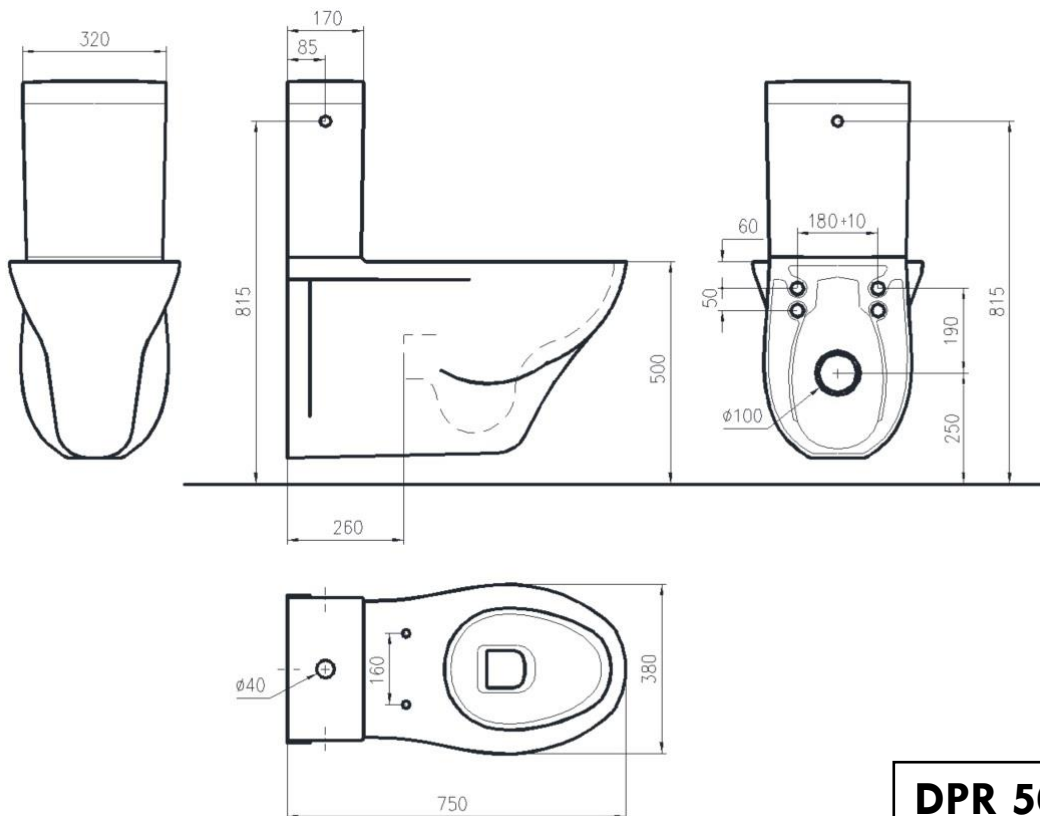

ARTICOLO / Item
Artículo / Article **10286**

Vaso monoblocco sospeso serie EASY in ceramica.
Quattro punti di fissaggio.

EASY series ceramic hanging monoblock wc. Four floor fastenings.

Monobloque inodoro suspendido en cerámica colección EASY. Cuatro puntos de fijación.

Cuvette monobloque suspendu en céramique série EASY avec recevoir.
Quatre points de fixation.

R1

DPR 503/96

IT 

COMPOSIZIONE
- Vaso in ceramica con scarico a parete arretrato (canotto diritto non incluso)
- Cassetta in ceramica

CARATTERISTICHE
Scarico minimo: 5 litri
Punti di fissaggio: 4 (fissaggi non inclusi)
Colore: Bianco
Normativa di riferimento: EN 997
Note : Dimensioni conformi all'installazione secondo DPR 503/96

Accessori raccomandati

Recommended accessories

11300	Cover seat
15410	Pneumatic drain set

ES 

COMPOSICIÓN
- Inodoro en cerámica con descarga a pared (tubo de desagüe no incluido)
- Cisterna en cerámica

CARACTERÍSTICAS
Caudal flush (min): 5 litros
Puntos de fijación: 4 (elementos de fijación no encluidos)
Color: Blanco
Legislación de referencia: EN 997