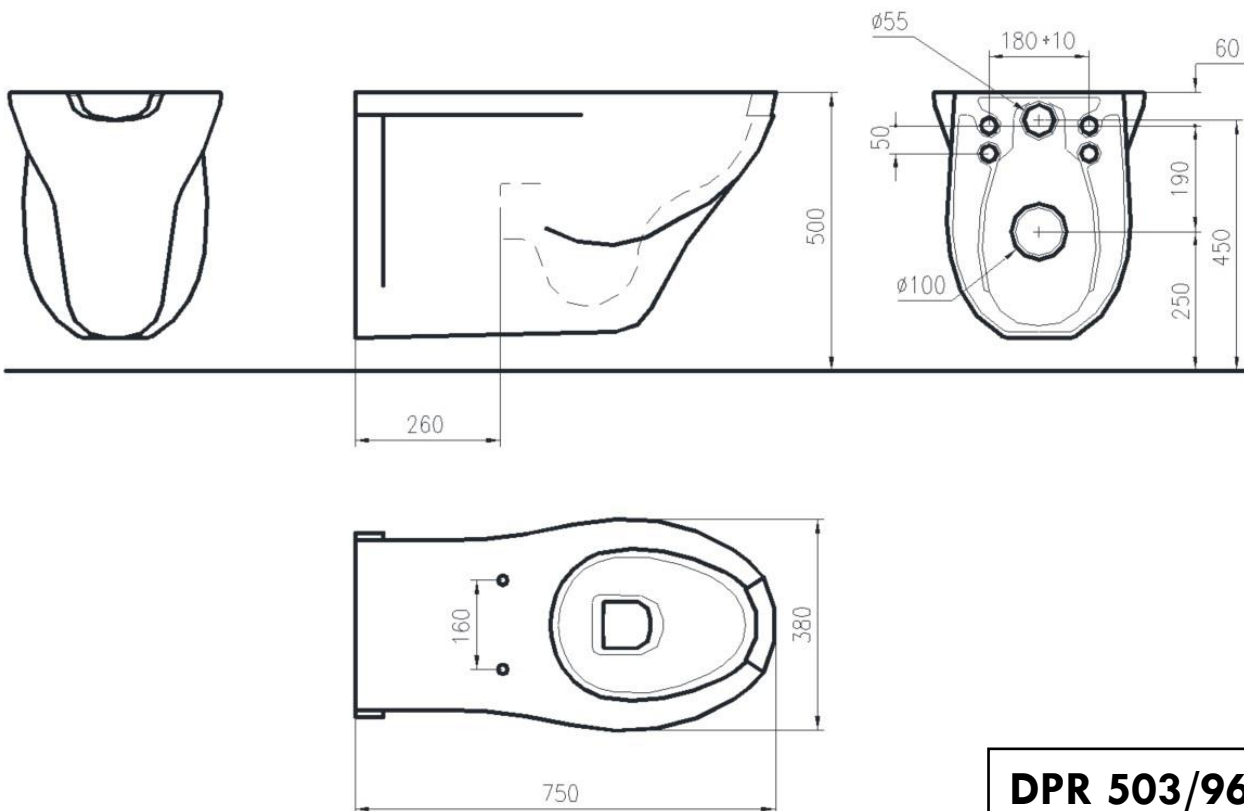

ARTICOLO / Item
Artículo / Article **10272**

Vaso sospeso serie EASY in ceramica, con apertura frontale e brida aperta da cm 75.

EASY series ceramic 75 cm hanging wc with front opening and open rim.

Inodoro suspendido en cerámica 75 cm colección EASY con apertura frontal, con borde abierto.

Cuvette suspendue en céramique 75 cm série EASY avec ouverture frontale, avec rebord ouvert.

R1

DPR 503/96

IT 	
CARATTERISTICHE	
Scarico minimo:	4,5 litri
Punti di fissaggio:	4 (fissaggi non inclusi)
Colore:	Bianco
Normativa di riferimento:	EN 997
Note:	Installabile secondo DPR503/96 (vedi disegno)
Accessori raccomandati	
11200	Sedile con apertura frontale
11200/C	Copertura igienica
15107	Struttura di sostegno per muratura
15107-CG	Struttura di sostegno per cartongesso

EN 	
OPERATING CHARACTERISTICS	
Minimum water discharge:	4,5 litres
Fixing points:	4 (fasteners not included)
Colour:	White
Reference norm:	EN 997
Recommended accessories	
11200	Cover seat with front opening
11200/C	Removable plastic cover seat
15107	Support structure for masonry
15107-CG	Support structure for plasterboard

ES 	
CARACTERÍSTICAS	
Caudal flush (min):	4,5 litros
Puntos de fijación:	4 (elementos de fijación no incluidos)
Color:	Blanco
Legislación de referencia:	EN 997
Accesorios recomendado	
11200	Asiento blanco con apertura frontal
11200/C	Asiento amovible con apertura frontal
15107	Soporte para paredes de piedra
15107-CG	Soporte para paredes de cartón de piedra