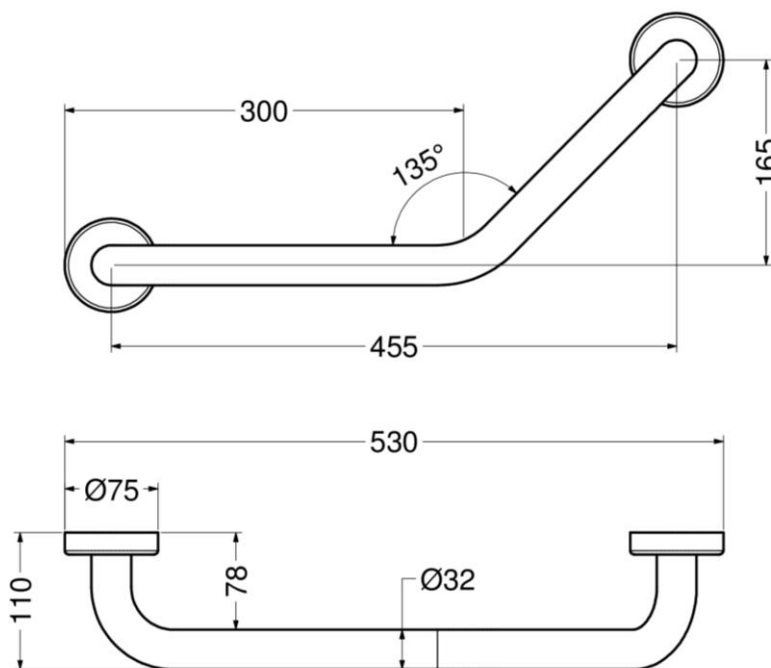

ARTICOLO / Item
Artículo / Article

12013IS

Barra di supporto angolare serie EASY con 2 punti di fissaggio a parete in acciaio inox spazzolato.

EASY series stainless steel supporting angle bar with 2 wall fastenings, brushed finish.

Asidero angular colección EASY, 2 puntos de fijación a pared en acero inoxidable acabado cepillado.

Barre d'appui angulaire série EASY, 2 points de fixation murales en acier inoxydable finition brossée.

IT 	
COMPOSIZIONE - Barra e rosoni in acciaio inox AISI 304 - Piastre di fissaggio in plastica	
CARATTERISTICHE	
Elementi di fissaggio:	Non inclusi. Impiegare tasselli adeguati alla natura del muro
Punti di fissaggio:	2 punti
Carico statico sostenibile:	120 Kg
Impiego:	Installazione a parete
Pulizia:	Detergenti o disinfettanti senza abrasivi né solventi

EN 	
COMPOSITION - AISI 304 stainless steel bar and flanges - Plastic fixing plates	
CHARACTERISTICS	
Fixing elements:	Not included. Use rawplugs suited to the nature of the wall
Fastening points:	2 points
Sustainable static load:	120 Kg
Use:	Wall installation
Cleaning:	Cleaners or disinfectants without abrasive and solvents