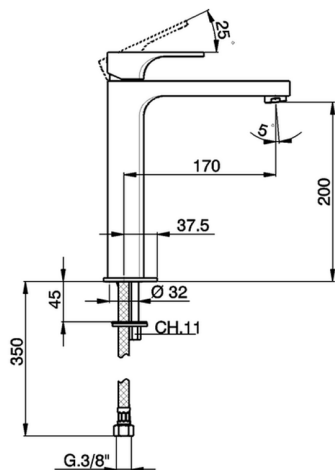

Miscelatore monocomando lavabo alto CUBIC_CU003541

MODELLO **CU003541**

Miscelatore monocomando lavabo alto, senza scarico automatico, flex inox G.3/8"

FINITURE DISPONIBILI

-  **21** 21 Cromo
-  **2B** 2B Nichel Lucido
-  **2F** 2F Nichel Spazzolato
-  **40** 40 Nero Opaco

CARATTERISTICHE

Ricambio Cartuccia **ZZ94240000**

Cartuccia Monocomando 25 mm

Miscelatore monocomando lavabo alto CUBIC_CU003541

CU003541

<https://www.cisal.it/miscelatore-monocomando-lavabo-alto-cubiccu003541>