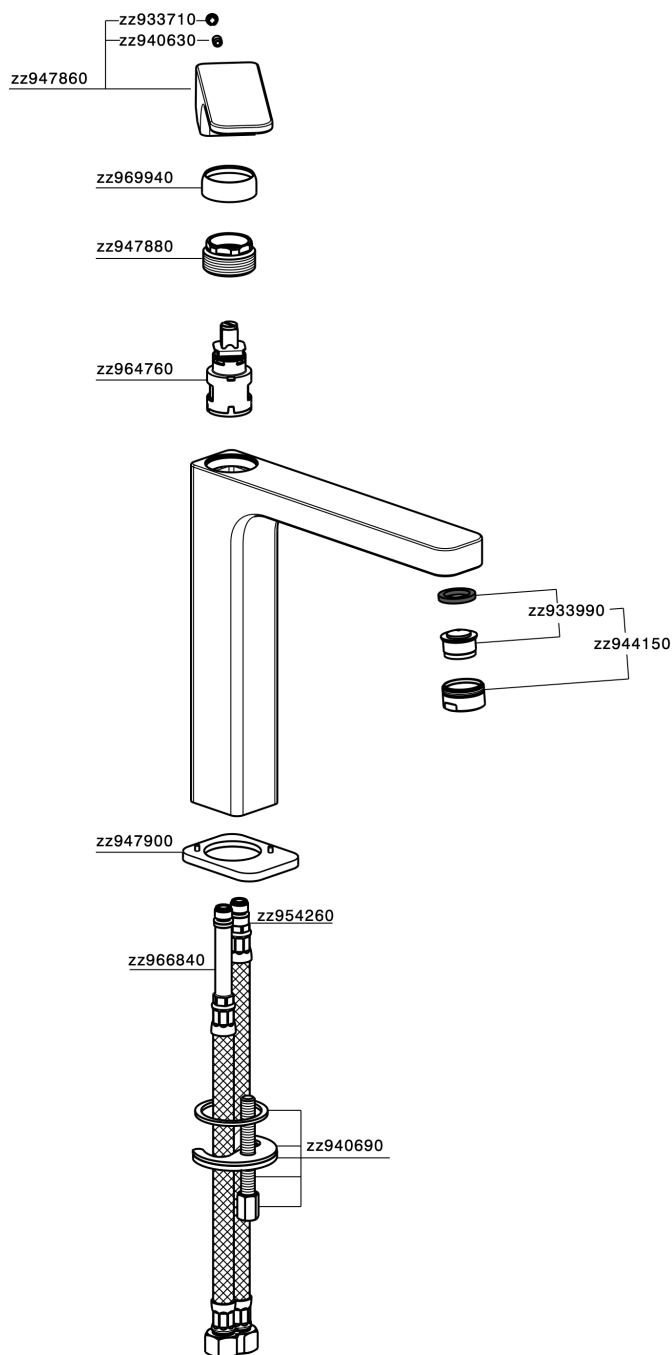

Miscelatore monocomando lavabo alto CUBIC_CU003541

MODELLO **CU003541**

Miscelatore monocomando lavabo alto, senza scarico automatico, flex inox G.3/8"

FINITURE DISPONIBILI

-  **21** 21 Cromo
-  **2B** 2B Nichel Lucido
-  **2F** 2F Nichel Spazzolato
-  **40** 40 Nero Opaco

CARATTERISTICHE

Ricambio Cartuccia **ZZ94240000**

Cartuccia Monocomando 25 mm

Miscelatore monocomando lavabo alto CUBIC_CU003541

CU003541

<https://www.cisal.it/miscelatore-monocomando-lavabo-alto-cubiccu003541>