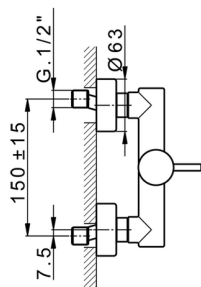

Miscelatore monocomando doccia NUOVA LESS_LN000440

MODELLO **LN000440**

Miscelatore monocomando doccia, senza completo doccia, attacco per flessibile 1/2" M

FINITURE DISPONIBILI

-  **21** 21 Cromo
-  **2F** 2F Nichel Spazzolato
-  **40** 40 Nero Opaco
-  **4Q** 4Q Bianco Opaco

CARATTERISTICHE

Ricambio Cartuccia **ZZ95409000**

Cartuccia Monocomando 35 mm

EcoStop

Con il Dispositivo EcoStop l'apertura dell'acqua avviene con un punto duro al 50% circa della portata. Un fermo a metà apertura, da vincere con una leggera forza solo e soltanto quando ci sia una reale necessità di richiesta d'acqua alla massima portata. Ciò permette di consumare fino al 50% in meno di acqua.