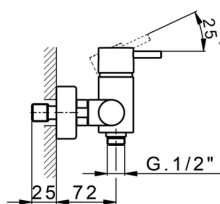

Miscelatore monocomando doccia NUOVA LESS_LN000440

MODELLO **LN000440**

Miscelatore monocomando doccia, senza completo doccia, attacco per flessibile 1/2" M

FINITURE DISPONIBILI

-  **21** 21 Cromo
-  **2F** 2F Nichel Spazzolato
-  **40** 40 Nero Opaco
-  **4Q** 4Q Bianco Opaco

CARATTERISTICHE

Ricambio Cartuccia **ZZ95409000**

Cartuccia Monocomando 35 mm

EcoStop

Con il Dispositivo EcoStop l'apertura dell'acqua avviene con un punto duro al 50% circa della portata. Un fermo a metà apertura, da vincere con una leggera forza solo e soltanto quando ci sia una reale necessità di richiesta d'acqua alla massima portata. Ciò permette di consumare fino al 50% in meno di acqua.