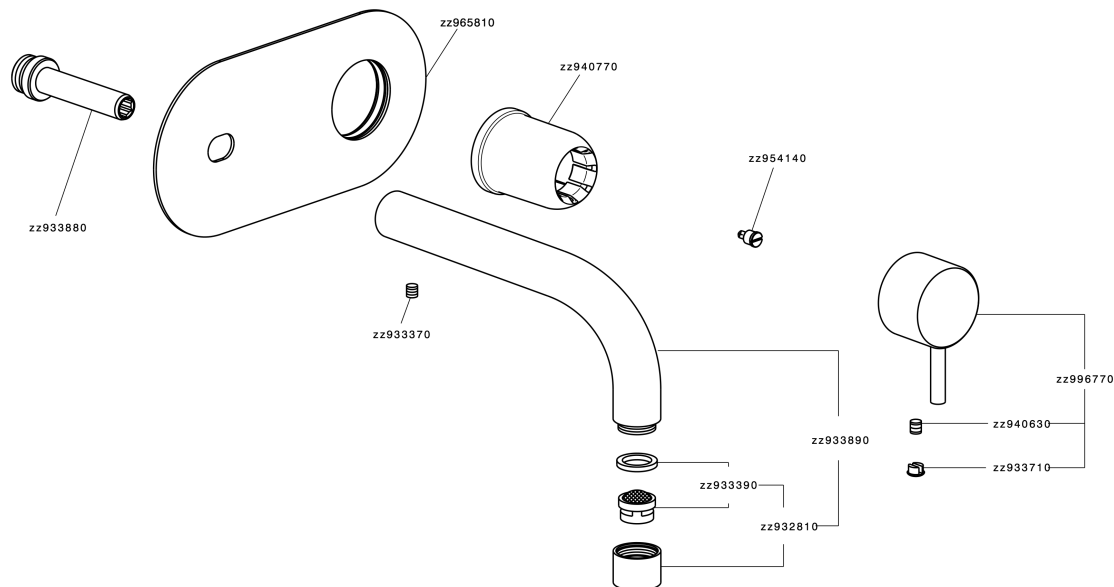

## Parte esterna monocomando lavabo a parete NUOVA LESS\_LN005510

MODELLO **LN005510**

Parte esterna monocomando lavabo a parete, senza parte incasso, bocca L.200 mm, per art. Easy-Box ZA002450-ZA025510

### CARATTERISTICHE

Installazione **Incasso**  
Parti Incasso necessarie **ZA002450**

## Parte esterna monocomando lavabo a parete NUOVA LESS\_LN005510

LN005510

<https://www.cisal.it/parte-esterna-monocomando-lavabo-a-parete-nuova-lessln005510>

2024-01-10