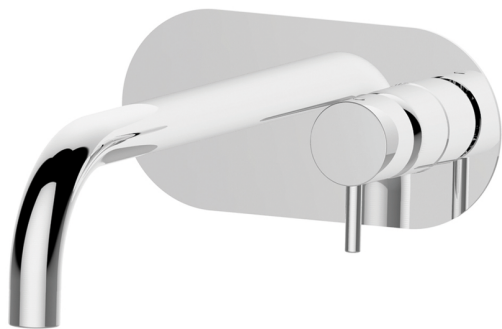

## Parte esterna monocomando lavabo a parete NUOVA LESS\_LN005510

MODELLO **LN005510**

Parte esterna monocomando lavabo a parete, senza parte incasso, bocca L.200 mm, per art. Easy-Box ZA002450-ZA025510

### FINITURE DISPONIBILI

-  **21** 21 Cromo
-  **2F** 2F Nichel Spazzolato
-  **40** 40 Nero Opaco
-  **4Q** 4Q Bianco Opaco

## Parte esterna monocomando lavabo a parete NUOVA LESS\_LN005510

LN005510

<https://www.cisal.it/parte-esterna-monocomando-lavabo-a-parete-nuova-lessln005510>

2024-01-10