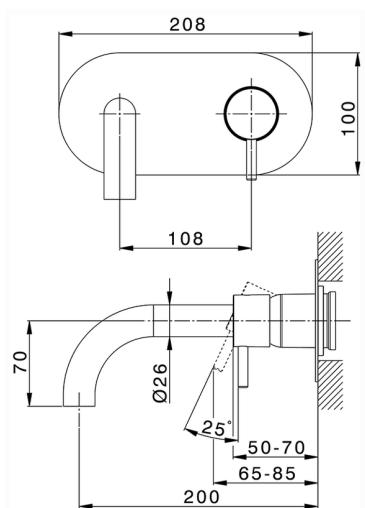

CARATTERISTICHE

Installazione **Incasso**
Parti Incasso necessarie **ZA002450**