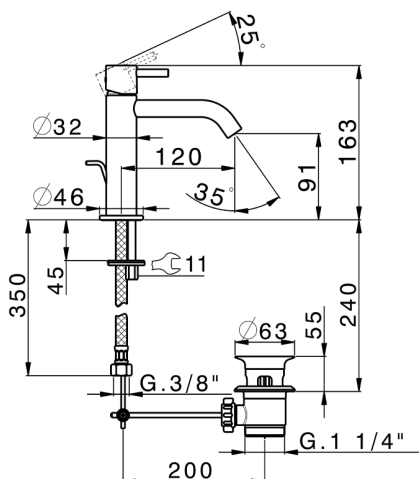

Miscelatore monocomando lavabo large LESS MINIMAL_MI000494

MODELLO **MI000494**

Miscelatore monocomando lavabo large, con scarico automatico 1"1/4, flex inox G.3/8"

FINITURE DISPONIBILI

-  **21** 21 Cromo
-  **2F** 2F Nichel Spazzolato
-  **40** 40 Nero Opaco
-  **4Q** 4Q Bianco Opaco

CARATTERISTICHE

Ricambio Cartuccia **ZZ96550000**

Cartuccia Monocomando 25 mm

2024-01-10