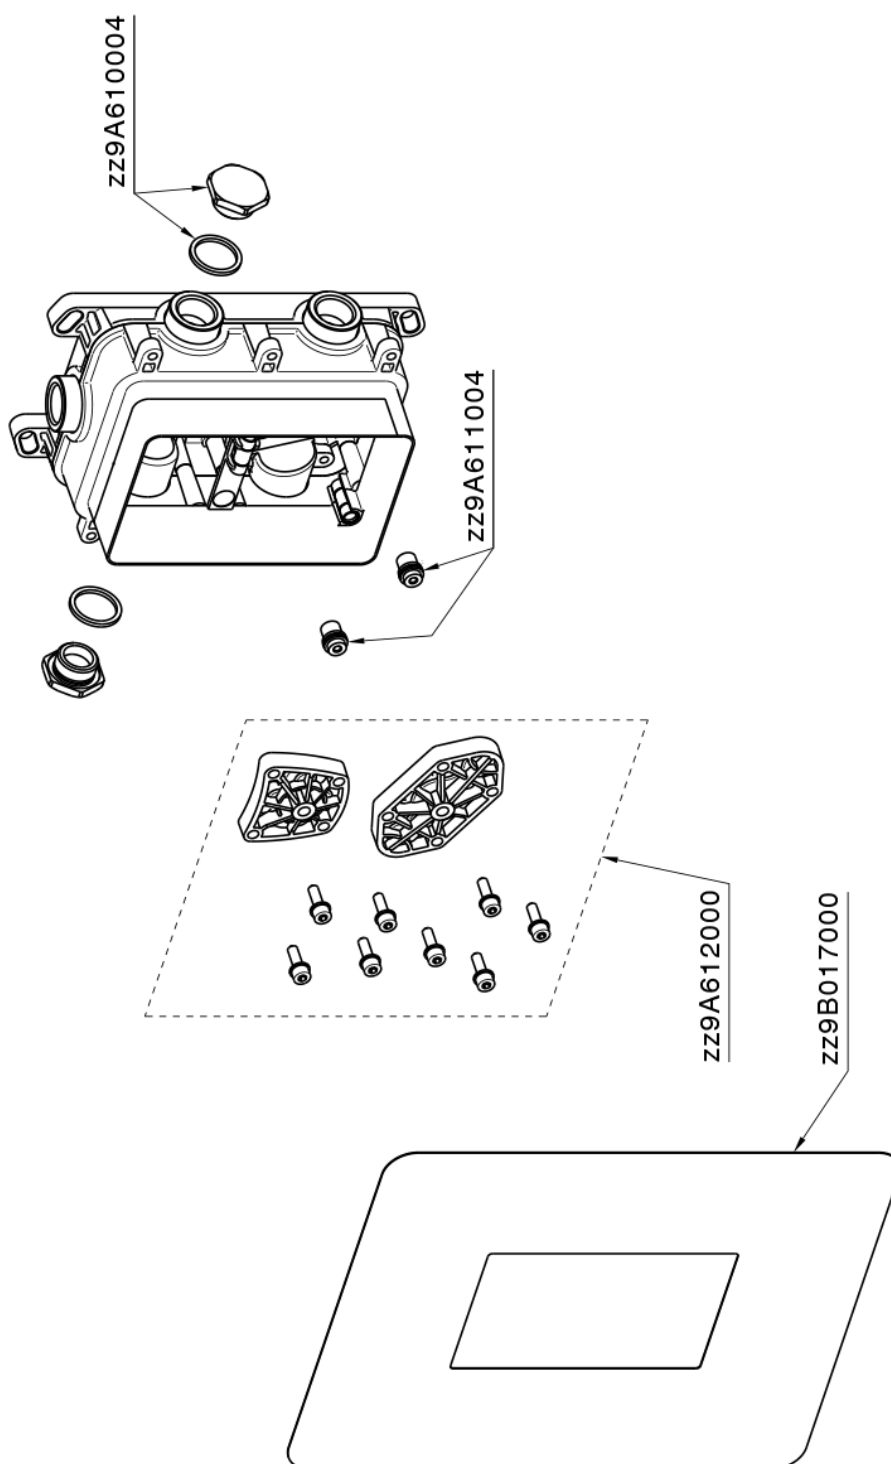

One-Box Universale per incasso ONE BOX_ZA00B030

ZA00B030

<https://www.cisal.it/one-box-universale-per-incasso-one-boxza00b030>

2024-01-10