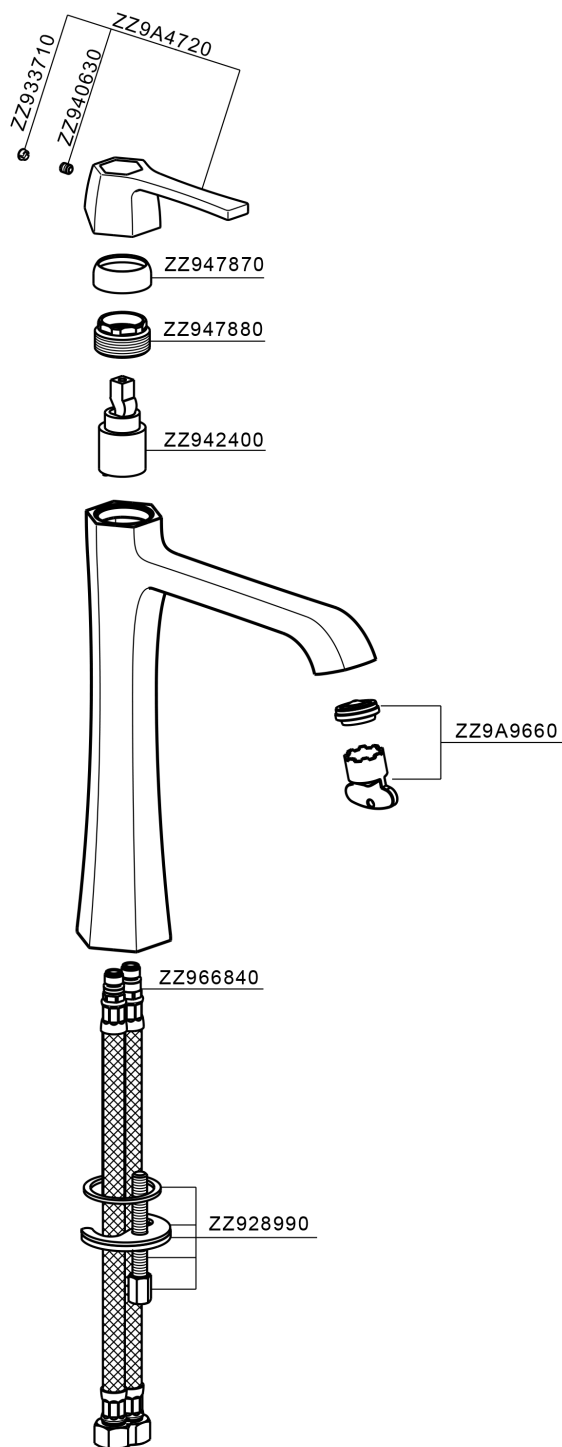

Miscelatore monocomando lavabo alto "200" CHERIE_CH003544

MODELLO **CH003544**

Miscelatore monocomando lavabo alto "200", senza scarico automatico, flex inox G.3/8"

FINITURE DISPONIBILI

- 
6T 6T Cromo/Nero Opaco
- 
7C 7C Oro/Nero Opaco
- 
7D 7D Nichel Lucido/Nero Opaco
- 
7E 7E Oro Rosa/Nero Opaco

CARATTERISTICHE

Ricambio Cartuccia **ZZ94240000**

Cartuccia Monocomando 25 mm

Miscelatore monocomando lavabo alto "200" CHERIE_CH003544

CH003544

<https://www.cisal.it/miscelatore-monocomando-lavabo-alto-200-cheriech003544>