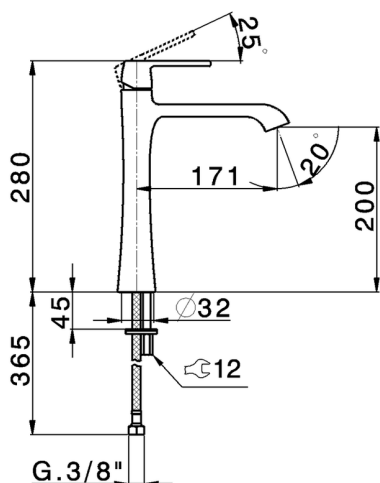

Miscelatore monocomando lavabo alto "200" CHERIE_CH003544

MODELLO **CH003544**

Miscelatore monocomando lavabo alto "200", senza scarico automatico, flex inox G.3/8"

FINITURE DISPONIBILI

- 
6T 6T Cromo/Nero Opaco
- 
7C 7C Oro/Nero Opaco
- 
7D 7D Nichel Lucido/Nero Opaco
- 
7E 7E Oro Rosa/Nero Opaco

CARATTERISTICHE

Ricambio Cartuccia **ZZ94240000**

Cartuccia Monocomando 25 mm

Miscelatore monocomando lavabo alto "200" CHERIE_CH003544

CH003544

<https://www.cisal.it/miscelatore-monocomando-lavabo-alto-200-cheriech003544>