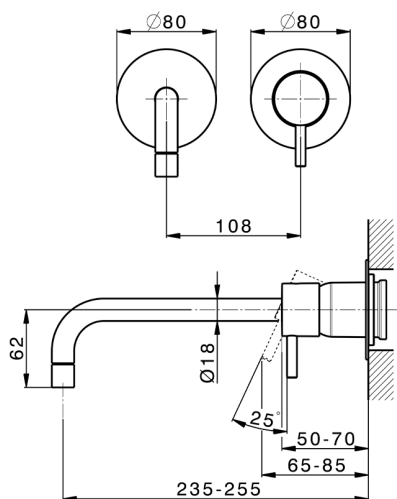

Parte esterna monocomando lavabo a parete LESS MINIMAL_LM005517

MODELLO **LM005517**

Parte esterna monocomando lavabo a parete, senza parte incasso, per art. Easy-Box ZA002450-ZA025510

FINITURE DISPONIBILI

-  **21** 21 Cromo
-  **2F** 2F Nichel Spazzolato
-  **40** 40 Nero Opaco
-  **4Q** 4Q Bianco Opaco

CARATTERISTICHE

Installazione **Incasso**
 Parti Incasso necessarie **ZA002450**

Parte esterna monocomando lavabo a parete LESS MINIMAL_LM005517

LM005517

<https://www.cisal.it/parte-esterna-monocomando-lavabo-a-parete-less-minimalm005517>

2024-01-11