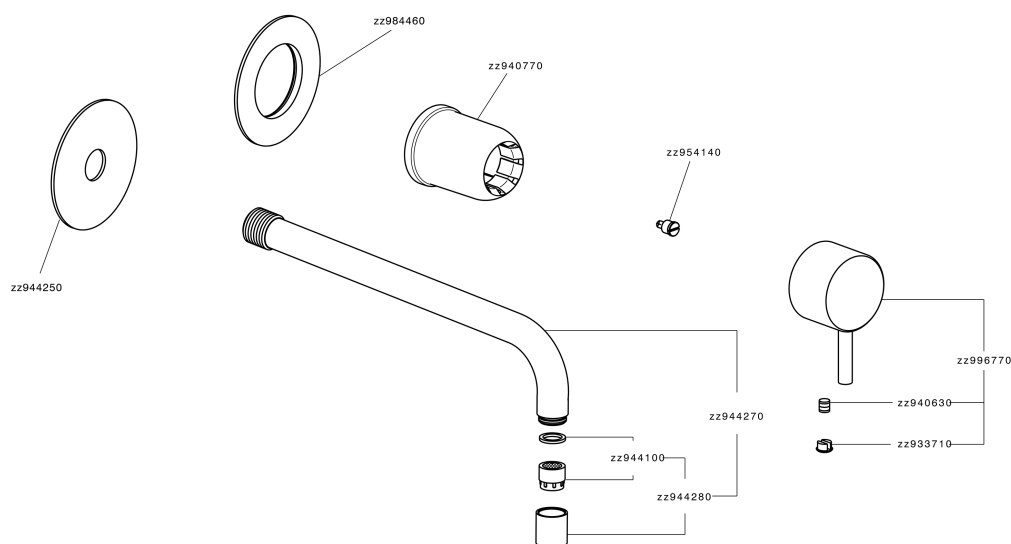

Parte esterna monocomando lavabo a parete LESS MINIMAL_LM005517

MODELLO **LM005517**

Parte esterna monocomando lavabo a parete, senza parte incasso, per art. Easy-Box ZA002450-ZA025510

FINITURE DISPONIBILI

-  **21** 21 Cromo
-  **2F** 2F Nichel Spazzolato
-  **40** 40 Nero Opaco
-  **4Q** 4Q Bianco Opaco

CARATTERISTICHE

Installazione **Incasso**
 Parti Incasso necessarie **ZA002450**

Parte esterna monocomando lavabo a parete LESS MINIMAL_LM005517

LM005517

<https://www.cisal.it/parte-esterna-monocomando-lavabo-a-parete-less-minimalm005517>

2024-01-11