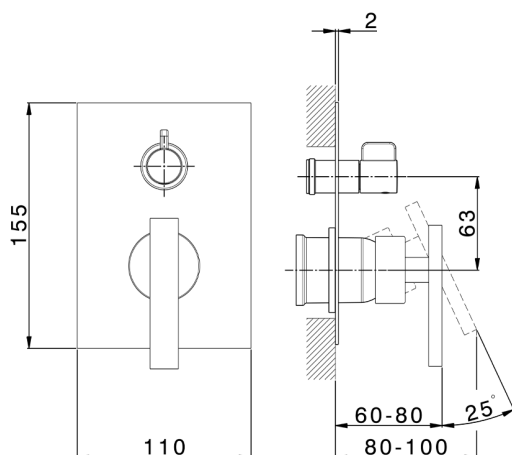

Parte esterna monocomando vasca-doccia incasso BARCELONA_BV002300

MODELLO **BV002300**

Parte esterna monocomando vasca-doccia incasso,deviatore rotativo 2 uscite,senza parte incasso,per art.Easy-Box ZA000230

FINITURE DISPONIBILI

-  **21** 21 Cromo
-  **2A** 2A Nichel Satinato Spazzolato
-  **40** 40 Nero Opaco

CARATTERISTICHE

Installazione **Incasso**
Parti Incasso necessarie **ZA000230**

2024-01-12