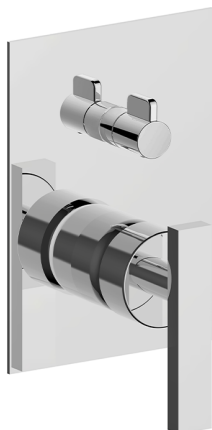

Parte esterna monocomando vasca-doccia incasso BARCELONA_BV002300

MODELLO **BV002300**

Parte esterna monocomando vasca-doccia incasso,deviatore rotativo 2 uscite,senza parte incasso,per art.Easy-Box ZA000230

FINITURE DISPONIBILI

-  **21** 21 Cromo
-  **2A** 2A Nichel Satinato Spazzolato
-  **40** 40 Nero Opaco

CARATTERISTICHE

Installazione **Incasso**
Parti Incasso necessarie **ZA000230**

2024-01-12