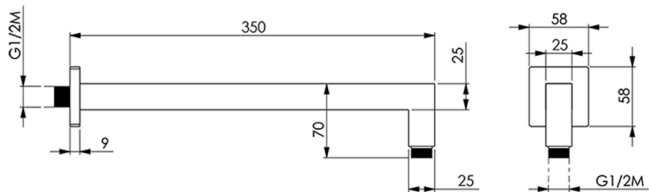

Braccio doccia SHOWER_DS013330

MODELLO **DS013330**

Braccio doccia, 25x25x350 mm, in OTTONE

FINITURE DISPONIBILI

-  **21** 21 Cromo
-  **2B** 2B Nichel Lucido
-  **2F** 2F Nichel Spazzolato
-  **40** 40 Nero Opaco
-  **4Q** 4Q Bianco Opaco