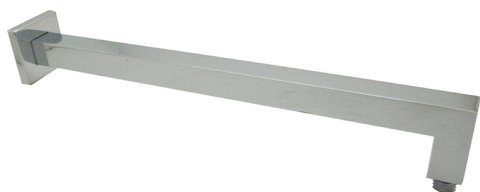

Braccio doccia SHOWER_DS013330

MODELLO **DS013330**

Braccio doccia, 25x25x350 mm, in OTTONE

FINITURE DISPONIBILI

-  **21** 21 Cromo
-  **2B** 2B Nichel Lucido
-  **2F** 2F Nichel Spazzolato
-  **40** 40 Nero Opaco
-  **4Q** 4Q Bianco Opaco