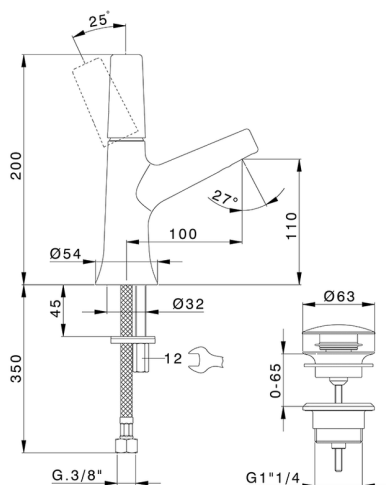

## Miscelatore monocomando lavabo VITA\_VI000514

MODELLO **VI000514**

Miscelatore monocomando lavabo, con scarico automatico 1"1/4, flex inox G.3/8"

### CARATTERISTICHE

Ricambio Cartuccia **ZZ9A708000**

**Cartuccia Monocomando Joystick 25mm**