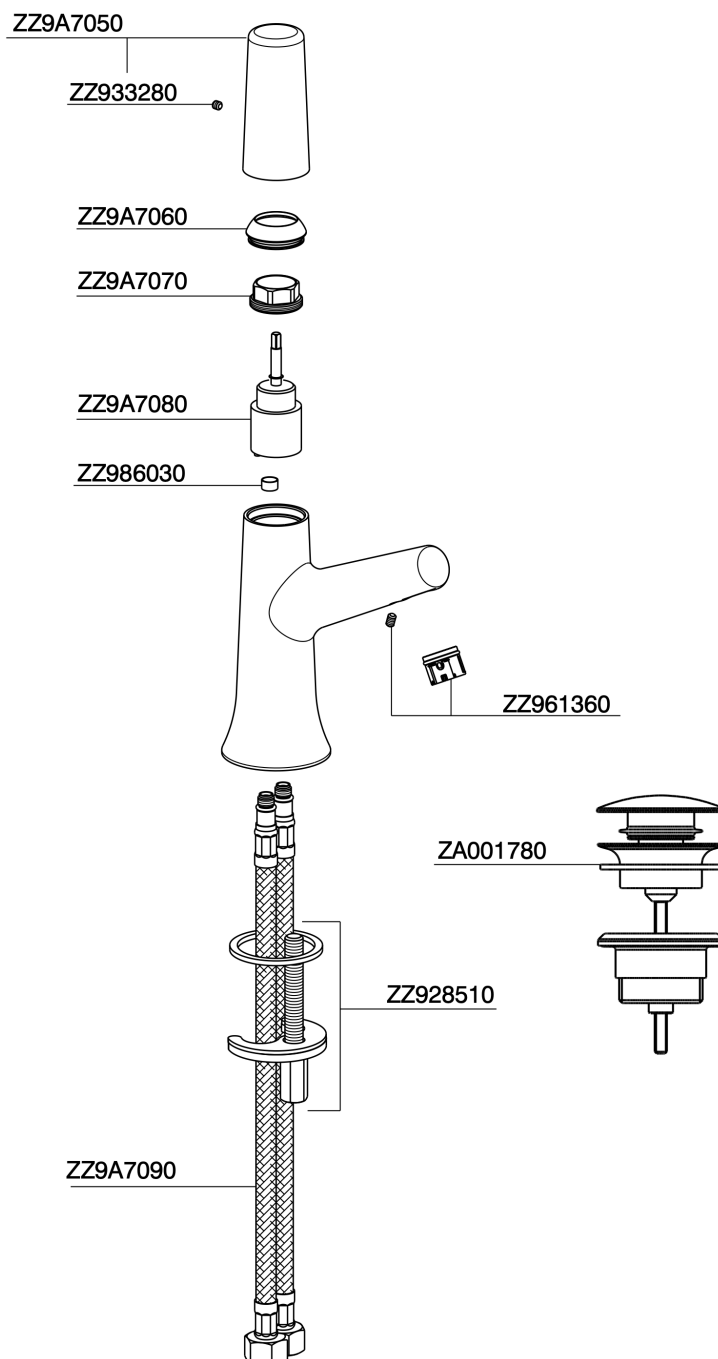

Miscelatore monocomando lavabo VITA_VI000514

VI000514

<https://www.cisal.it/miscelatore-monocomando-lavabo-vitavi000514>

2024-01-15