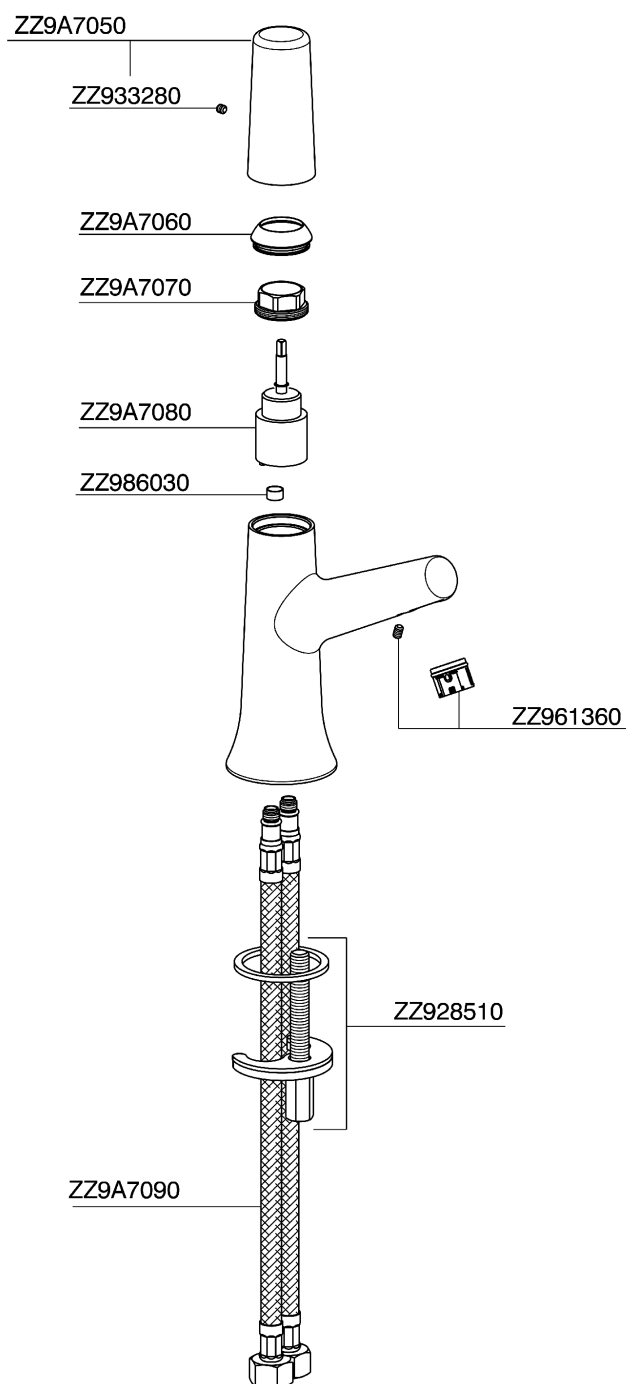

Miscelatore monocomando lavabo VITA_VI000544

VI000544

<https://www.cisal.it/miscelatore-monocomando-lavabo-vitavi000544>

2024-01-15