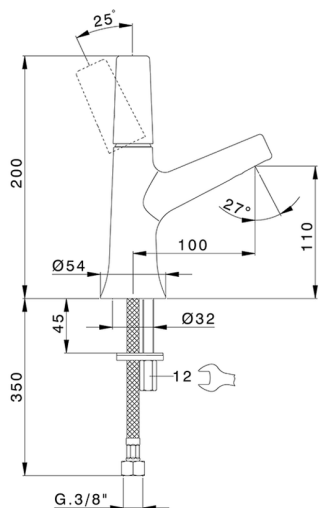

## Miscelatore monocomando lavabo VITA\_VI000544

MODELLO **VI000544**

Miscelatore monocomando lavabo, senza scarico automatico, flex inox G.3/8"

### CARATTERISTICHE

Ricambio Cartuccia **ZZ9A708000**

**Cartuccia Monocomando Joystick 25mm**