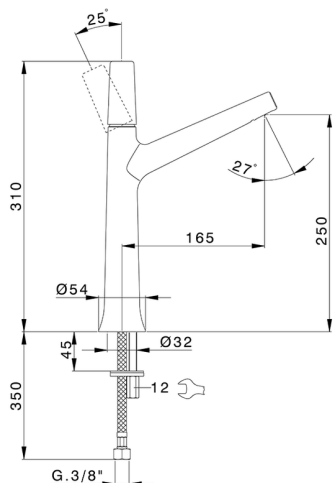

Miscelatore monocomando lavabo alto VITA_VI003544

MODELLO **VI003544**

Miscelatore monocomando lavabo alto, senza scarico automatico, flex inox G.3/8"

FINITURE DISPONIBILI

-  **21** 21 Cromo
-  **2Q** 2Q Black Titanium
-  **40** 40 Nero Opaco
-  **4Q** 4Q Bianco Opaco

CARATTERISTICHE

Ricambio Cartuccia **ZZ9A708000**

Cartuccia Monocomando Joystick 25mm

Miscelatore monocomando lavabo alto VITA_VI003544

VI003544

<https://www.cisal.it/miscelatore-monocomando-lavabo-alto-vitavi003544>