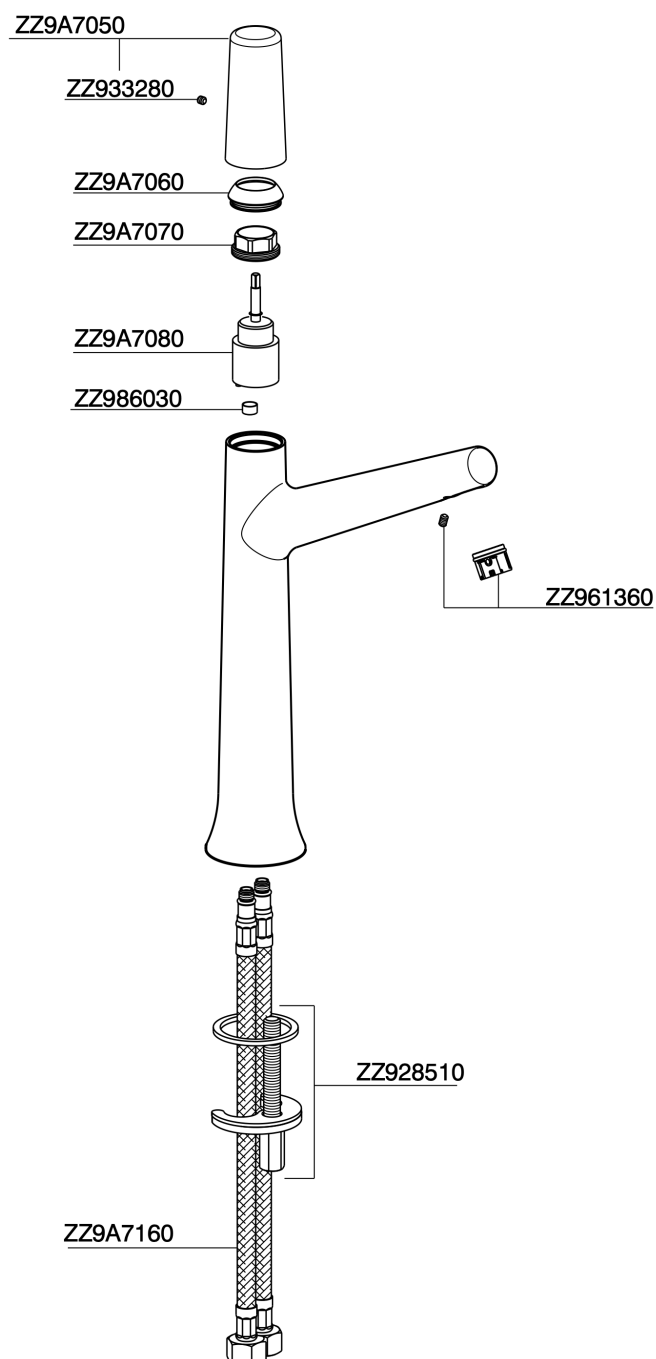

Miscelatore monocomando lavabo alto VITA_VI003544

MODELLO **VI003544**

Miscelatore monocomando lavabo alto, senza scarico automatico, flex inox G.3/8"

FINITURE DISPONIBILI

-  **21** 21 Cromo
-  **2Q** 2Q Black Titanium
-  **40** 40 Nero Opaco
-  **4Q** 4Q Bianco Opaco

CARATTERISTICHE

Ricambio Cartuccia **ZZ9A708000**

Cartuccia Monocomando Joystick 25mm

Miscelatore monocomando lavabo alto VITA_VI003544

VI003544

<https://www.cisal.it/miscelatore-monocomando-lavabo-alto-vitavi003544>