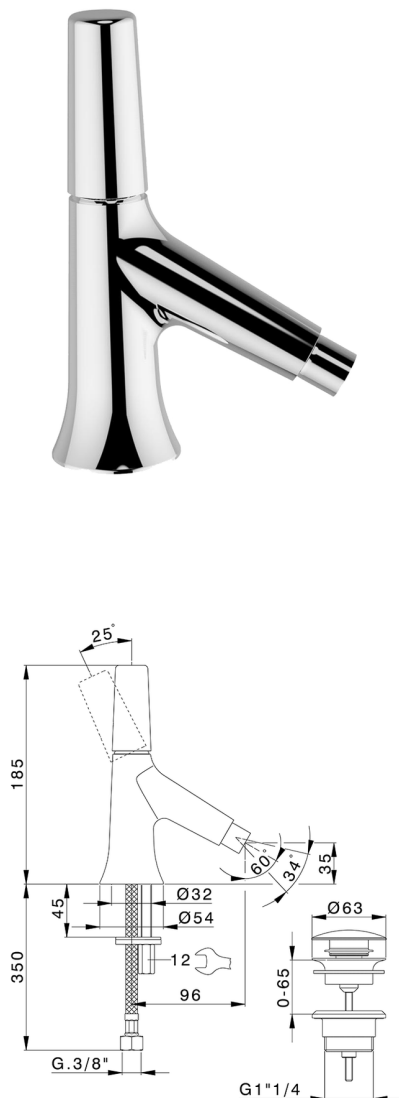

## Miscelatore monocomando bidet VITA\_VI000554

MODELLO **VI000554**

Miscelatore monocomando bidet, con scarico automatico 1"1/4, flex inox G.3/8"

### FINITURE DISPONIBILI

-  **21** 21 Cromo
-  **2Q** 2Q Black Titanium
-  **40** 40 Nero Opaco
-  **4Q** 4Q Bianco Opaco

### CARATTERISTICHE

Ricambio Cartuccia **ZZ9A708000**

**Cartuccia Monocomando Joystick 25mm**