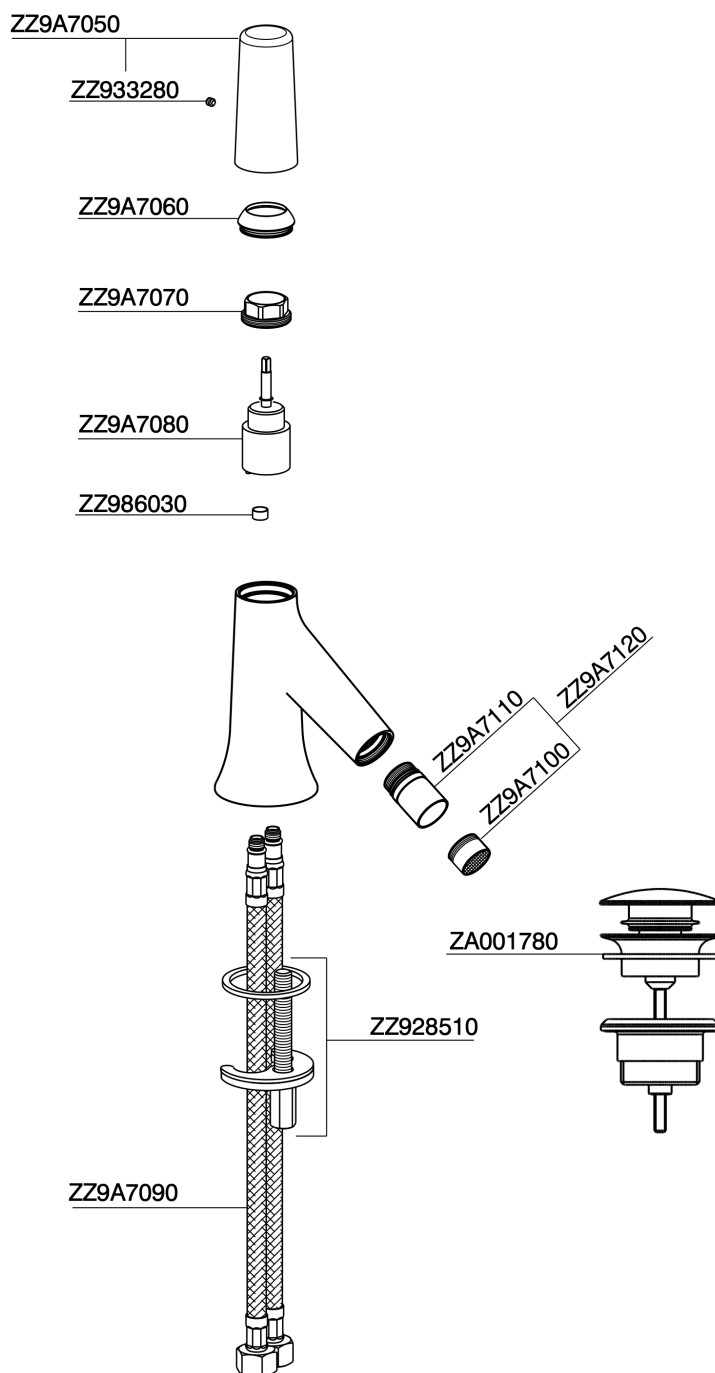

Miscelatore monocomando bidet VITA_VI000554

VI000554

<https://www.cisal.it/miscelatore-monocomando-bidet-vitavi000554>

2024-01-15