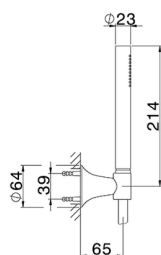

Miscelatore monocomando vasca completo VITA_VI000104

MODELLO **VI000104**

Miscelatore monocomando vasca completo, doccetta monogetto D.23 mm in Ottone, flessibile liscio SUPREME 150 cm

FINITURE DISPONIBILI

-  **21** 21 Cromo
-  **2Q** 2Q Black Titanium
-  **40** 40 Nero Opaco
-  **4Q** 4Q Bianco Opaco

CARATTERISTICHE

Ricambio Cartuccia **ZZ9A708000**

Cartuccia Monocomando Joystick 25mm

Miscelatore monocomando vasca completo VITA_VI000104