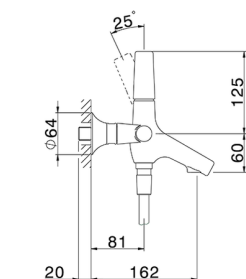

Miscelatore monocomando vasca completo VITA_VI000104

MODELLO **VI000104**

Miscelatore monocomando vasca completo, doccetta monogetto D.23 mm in Ottone, flessibile liscio SUPREME 150 cm

FINITURE DISPONIBILI

-  **21** 21 Cromo
-  **2Q** 2Q Black Titanium
-  **40** 40 Nero Opaco
-  **4Q** 4Q Bianco Opaco

CARATTERISTICHE

Ricambio Cartuccia **ZZ9A708000**

Cartuccia Monocomando Joystick 25mm

Miscelatore monocomando vasca completo VITA_VI000104