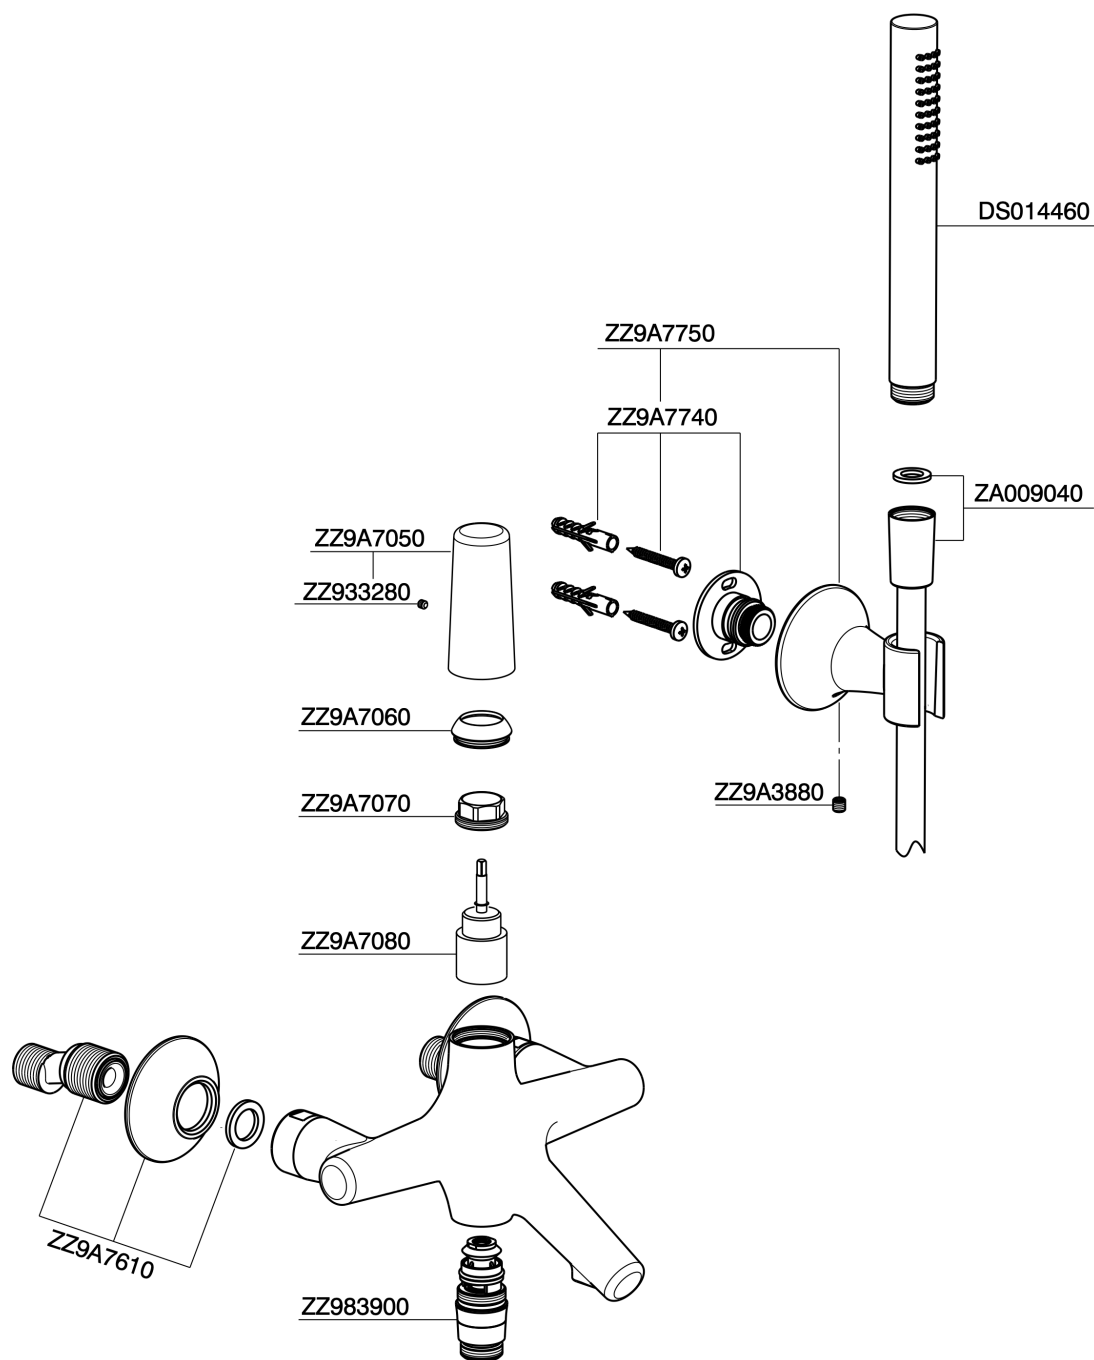

Miscelatore monocomando vasca completo VITA_VI000104

MODELLO **VI000104**

Miscelatore monocomando vasca completo, doccetta monogetto D.23 mm in Ottone, flessibile liscio SUPREME 150 cm

FINITURE DISPONIBILI

-  **21** 21 Cromo
-  **2Q** 2Q Black Titanium
-  **40** 40 Nero Opaco
-  **4Q** 4Q Bianco Opaco

CARATTERISTICHE

Ricambio Cartuccia **ZZ9A708000**

Cartuccia Monocomando Joystick 25mm

Miscelatore monocomando vasca completo VITA_VI000104