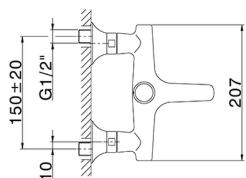

Miscelatore monocomando vasca completo VITA_VI000104

MODELLO **VI000104**

Miscelatore monocomando vasca completo, doccetta monogetto D.23 mm in Ottone, flessibile liscio SUPREME 150 cm

FINITURE DISPONIBILI

-  **21** 21 Cromo
-  **2Q** 2Q Black Titanium
-  **40** 40 Nero Opaco
-  **4Q** 4Q Bianco Opaco

CARATTERISTICHE

Ricambio Cartuccia **ZZ9A708000**

Cartuccia Monocomando Joystick 25mm

Miscelatore monocomando vasca completo VITA_VI000104