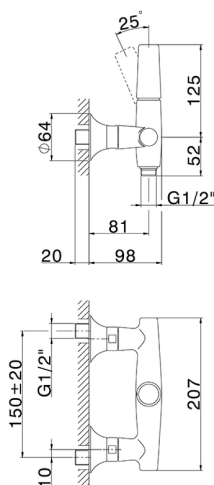

Miscelatore monocomando doccia VITA_VI000444

MODELLO **VI000444**

Miscelatore monocomando doccia, senza completo doccia, attacco per flessibile 1/2" M

FINITURE DISPONIBILI

-  **21** 21 Cromo
-  **2Q** 2Q Black Titanium
-  **40** 40 Nero Opaco
-  **4Q** 4Q Bianco Opaco

CARATTERISTICHE

Ricambio Cartuccia **ZZ9A708000**

Cartuccia Monocomando Joystick 25mm

Miscelatore monocomando doccia VITA_VI000444