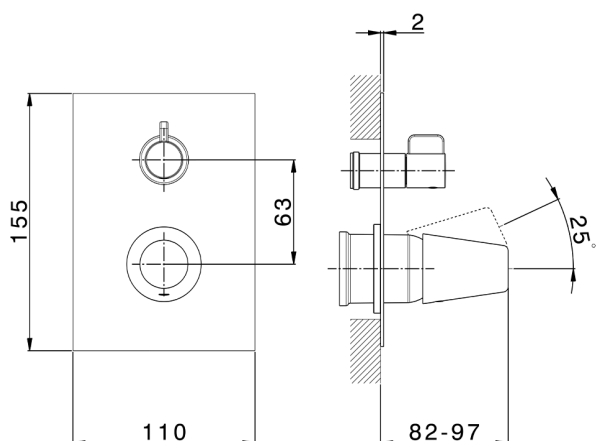

Parte esterna monocomando vasca-doccia incasso VITA_VI002300

MODELLO **VI002300**

Parte esterna monocomando vasca-doccia incasso,deviatore rotativo 2 uscite,senza parte incasso,per art.Easy-Box ZA000230

FINITURE DISPONIBILI

-  **21** 21 Cromo
-  **2Q** 2Q Black Titanium
-  **40** 40 Nero Opaco
-  **4Q** 4Q Bianco Opaco

CARATTERISTICHE

Installazione **Incasso**
Parti Incasso necessarie **ZA000230**

2024-01-15