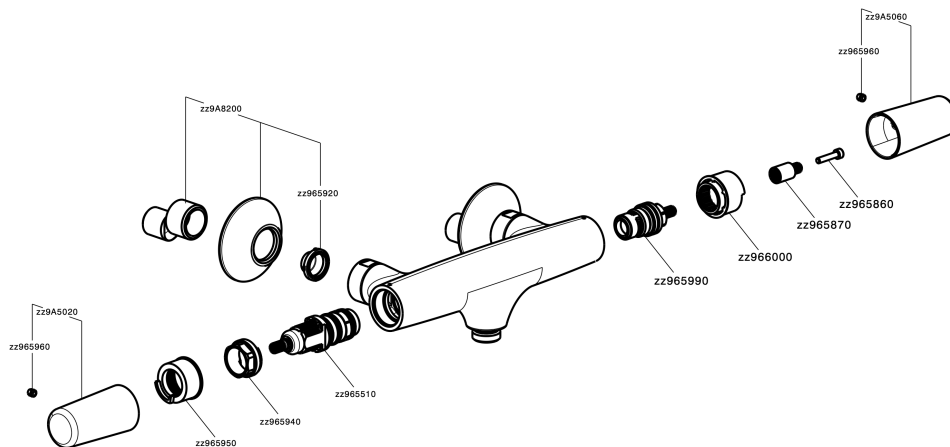

Miscelatore termostatico doccia VITA_VIT01010

MODELLO **VIT01010**

Miscelatore termostatico doccia, senza completo doccia, attacco per flessibile 1/2" M

FINITURE DISPONIBILI

-  **21** 21 Cromo
-  **2Q** 2Q Black Titanium
-  **40** 40 Nero Opaco
-  **4Q** 4Q Bianco Opaco

CARATTERISTICHE

Ricambio Cartuccia **ZZ96551000**

Cartuccia Termostatica TMX 25

SafeTouch

Il sistema SafeTouch Cisal mantiene il corpo del miscelatore freddo al tatto durante il funzionamento.

Termostatico

Il Termostatico Cisal è il tuo personale gestore dell'acqua che ti aiuta a gestire e controllare acqua ed energia senza sprechi.

Miscelatore termostatico doccia VITA_VIT01010

VIT01010

<https://www.cisal.it/miscelatore-termostatico-doccia-vitavit01010>