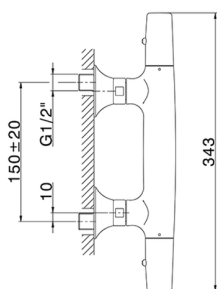

Miscelatore termostatico doccia VITA_VIT01010

MODELLO **VIT01010**

Miscelatore termostatico doccia, senza completo doccia, attacco per flessibile 1/2" M

FINITURE DISPONIBILI

-  **21** 21 Cromo
-  **2Q** 2Q Black Titanium
-  **40** 40 Nero Opaco
-  **4Q** 4Q Bianco Opaco

CARATTERISTICHE

Ricambio Cartuccia **ZZ96551000**

Cartuccia Termostatica TMX 25

SafeTouch

Il sistema SafeTouch Cisal mantiene il corpo del miscelatore freddo al tatto durante il funzionamento.

Termostatico