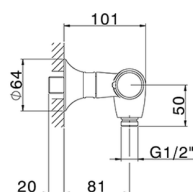

Miscelatore termostatico doccia VITA_VIT01010

MODELLO **VIT01010**

Miscelatore termostatico doccia, senza completo doccia, attacco per flessibile 1/2" M

FINITURE DISPONIBILI

-  **21** 21 Cromo
-  **2Q** 2Q Black Titanium
-  **40** 40 Nero Opaco
-  **4Q** 4Q Bianco Opaco

CARATTERISTICHE

Ricambio Cartuccia **ZZ96551000**

Cartuccia Termostatica TMX 25

SafeTouch

Il sistema SafeTouch Cisal mantiene il corpo del miscelatore freddo al tatto durante il funzionamento.

Termostatico