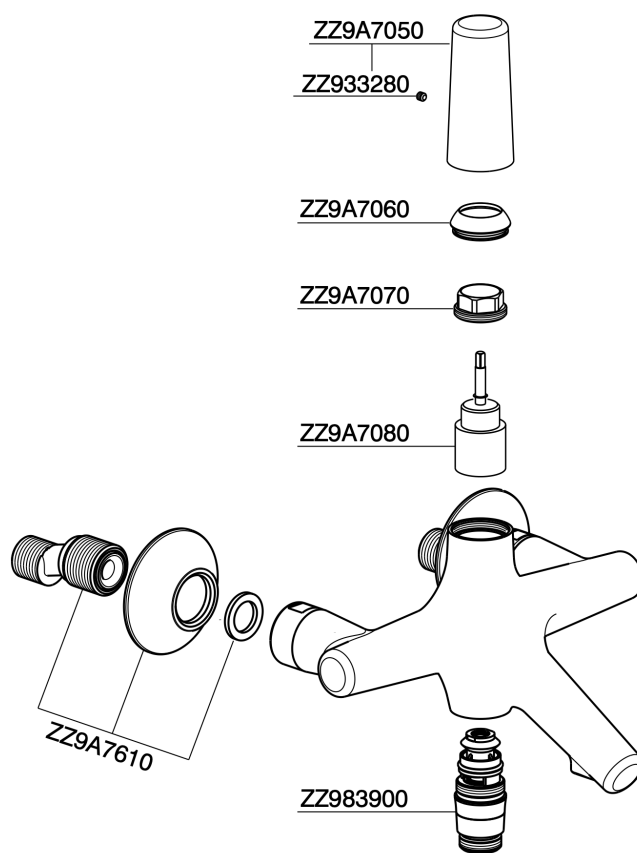

Miscelatore monocomando vasca VITA_VI000134

MODELLO **VI000134**

Miscelatore monocomando vasca, senza completo doccia, attacco per flessibile 1/2" M

FINITURE DISPONIBILI

-  **21** 21 Cromo
-  **2Q** 2Q Black Titanium
-  **40** 40 Nero Opaco
-  **4Q** 4Q Bianco Opaco

CARATTERISTICHE

Ricambio Cartuccia **ZZ9A708000**

Cartuccia Monocomando Joystick 25mm

Miscelatore monocomando vasca VITA_VI000134

VI000134

<https://www.cisal.it/miscelatore-monocomando-vasca-vitavi000134>

2024-01-16