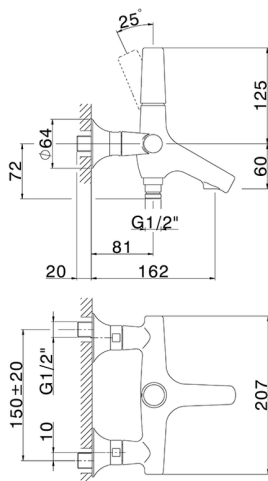

Miscelatore monocomando vasca VITA_VI000134

MODELLO **VI000134**

Miscelatore monocomando vasca, senza completo doccia, attacco per flessibile 1/2" M

FINITURE DISPONIBILI

-  **21** 21 Cromo
-  **2Q** 2Q Black Titanium
-  **40** 40 Nero Opaco
-  **4Q** 4Q Bianco Opaco

CARATTERISTICHE

Ricambio Cartuccia **ZZ9A708000**

Cartuccia Monocomando Joystick 25mm

Miscelatore monocomando vasca VITA_VI000134

VI000134

<https://www.cisal.it/miscelatore-monocomando-vasca-vitavi000134>

2024-01-16