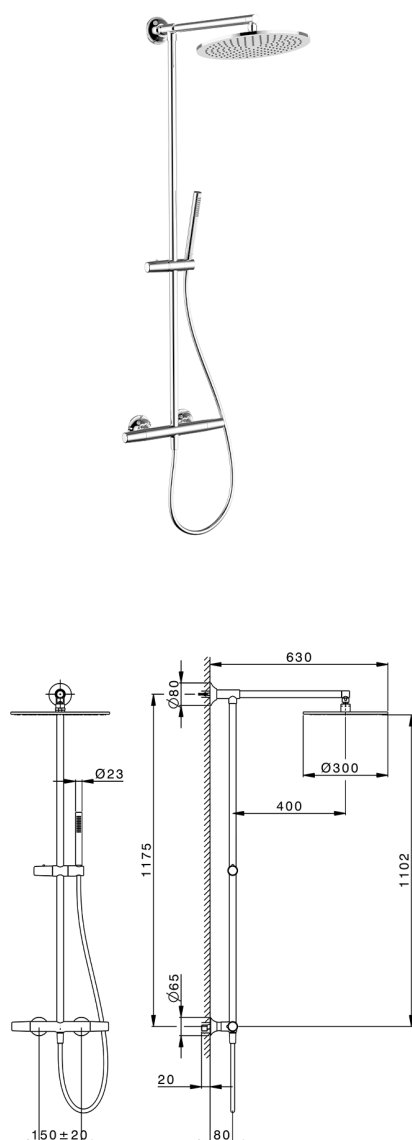

## Colonna doccia termostatica 2 funzioni VITA\_VIC7801N

MODELLO **VIC7801N**

Colonna doccia termostatica 2 funzioni, devia stop 2 uscite, colonna fissa, supporto doccetta scorrevole in Ottone, doccetta monogetto D.23 mm in Ottone, soffione tondo D.300 mm sp.8 mm in OTTONE, flessibile liscio SUPREME 150 cm

### FINITURE DISPONIBILI

-  **21** 21 Cromo
-  **2Q** 2Q Black Titanium
-  **40** 40 Nero Opaco
-  **4Q** 4Q Bianco Opaco

### CARATTERISTICHE

Ricambio Cartuccia **ZZ96551000**

**Cartuccia Termostatica TMX 25**

#### DeviaStop

La tecnologia Devia Stop di Cisal consente con un semplice movimento rotativo di gestire la portata dell'acqua e di scegliere la modalità d'erogazione (soffione, doccetta a mano).