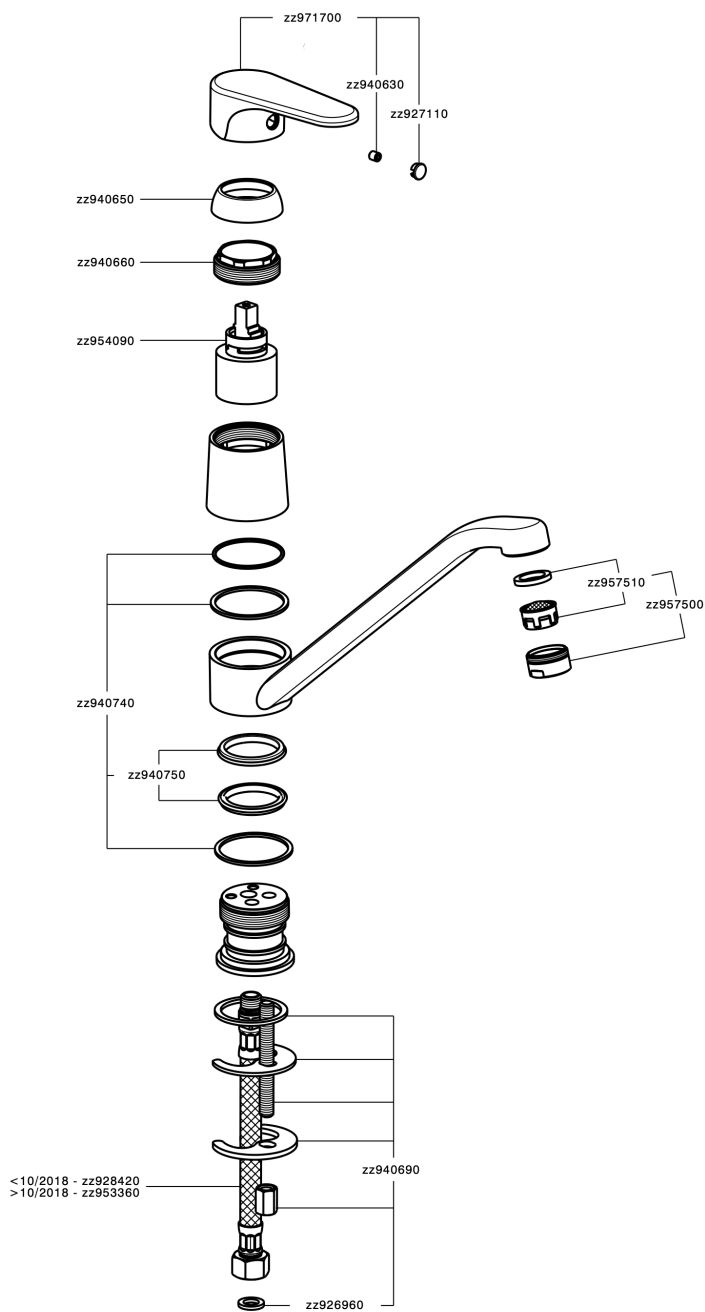

Miscelatore monocomando lavello KITCHEN_A3000580

MODELLO **A3000580**

Miscelatore monocomando lavello, bocca girevole, flex inox G.3/8"

FINITURE DISPONIBILI

- 
21 21 Cromo
- 
2F 2F Nichel Spazzolato
- 
40 40 Nero Opaco

CARATTERISTICHE

Ricambio Cartuccia **ZZ95409000**

Cartuccia Monocomando 35 mm

EcoStop

Con il Dispositivo EcoStop l'apertura dell'acqua avviene con un punto duro al 50% circa della portata. Un fermo a metà apertura, da vincere con una leggera forza solo e soltanto quando ci sia una reale necessità di richiesta d'acqua alla massima portata. Ciò permette di consumare fino al 50% in meno di acqua.

Miscelatore monocomando lavello KITCHEN_A3000580

A3000580

<https://www.cisal.it/miscelatore-monocomando-lavello-kitchena3000580>

2024-01-16