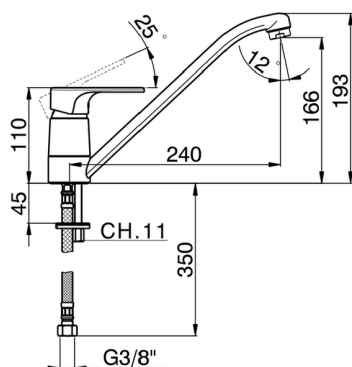

Miscelatore monocomando lavello KITCHEN_A3000580

MODELLO **A3000580**

Miscelatore monocomando lavello, bocca girevole, flex inox G.3/8"

FINITURE DISPONIBILI

- 
21 21 Cromo
- 
2F 2F Nichel Spazzolato
- 
40 40 Nero Opaco

CARATTERISTICHE

Ricambio Cartuccia **ZZ95409000**

Cartuccia Monocomando 35 mm

EcoStop

Con il Dispositivo EcoStop l'apertura dell'acqua avviene con un punto duro al 50% circa della portata. Un fermo a metà apertura, da vincere con una leggera forza solo e soltanto quando ci sia una reale necessità di richiesta d'acqua alla massima portata. Ciò permette di consumare fino al 50% in meno di acqua.