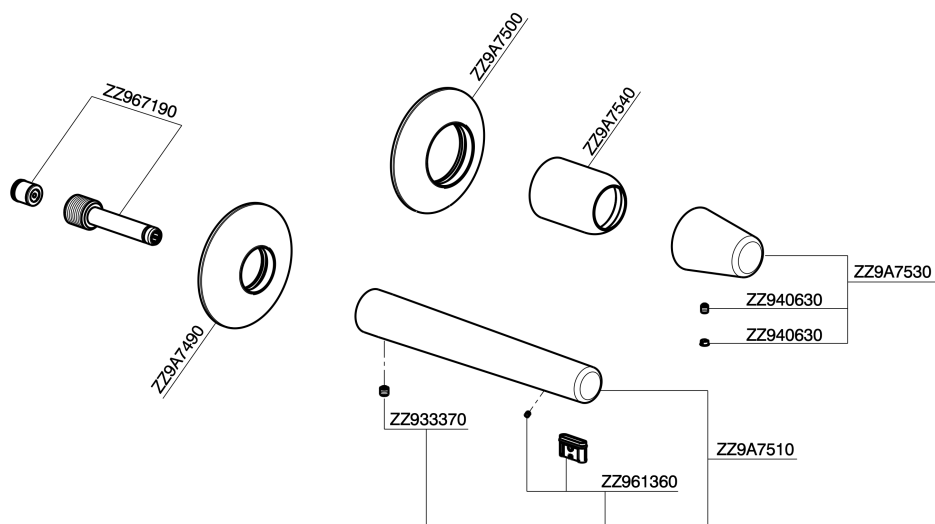

Parte esterna monocomando lavabo a parete VITA_VI005510

MODELLO **VI005510**

Parte esterna monocomando lavabo a parete, senza parte incasso, bocca L.200 mm, per art. Easy-Box ZA002450-ZA025510

FINITURE DISPONIBILI

-  **21** 21 Cromo
-  **2Q** 2Q Black Titanium
-  **40** 40 Nero Opaco
-  **4Q** 4Q Bianco Opaco

CARATTERISTICHE

Installazione **Incasso**
 Parti Incasso necessarie **ZA002450**

Parte esterna monocomando lavabo a parete VITA_VI005510

VI005510

<https://www.cisal.it/parte-esterna-monocomando-lavabo-a-parete-vitavi005510>

2024-01-16