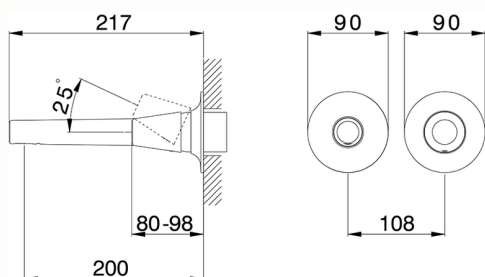

Parte esterna monocomando lavabo a parete VITA_VI005510

MODELLO **VI005510**

Parte esterna monocomando lavabo a parete, senza parte incasso, bocca L.200 mm, per art. Easy-Box ZA002450-ZA025510

FINITURE DISPONIBILI

-  **21** 21 Cromo
-  **2Q** 2Q Black Titanium
-  **40** 40 Nero Opaco
-  **4Q** 4Q Bianco Opaco

CARATTERISTICHE

Installazione **Incasso**
 Parti Incasso necessarie **ZA002450**

Parte esterna monocomando lavabo a parete VITA_VI005510

VI005510

<https://www.cisal.it/parte-esterna-monocomando-lavabo-a-parete-vitavi005510>

2024-01-16