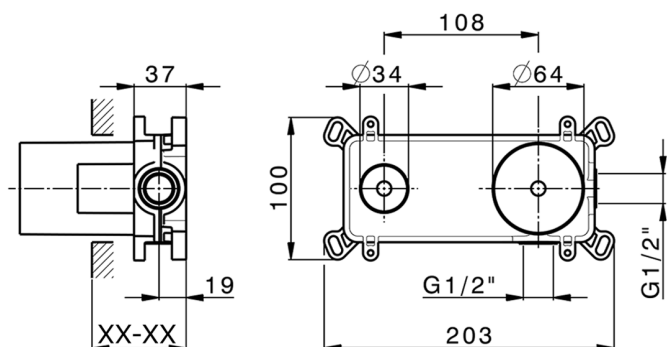

Parte incasso monocomando lavabo a parete Easy-Box INCASSO_ZA002450

MODELLO **ZA002450**

Parte incasso monocomando lavabo a parete Easy-Box, con scatola di protezione, senza parte esterna

FINITURE DISPONIBILI

04 04 Senza Finitura

CARATTERISTICHE

Ricambio Cartuccia **ZZ95409000**

Incasso **1**

Cartuccia Monocomando 35 mm

Piastra/Plate/Plaque/Platte/Placa

2-3mm: XX 56-76

10mm: XX 48-68

EcoStop

Con il Dispositivo EcoStop l'apertura dell'acqua avviene con un punto duro al 50% circa della portata. Un fermo a metà apertura, da vincere con una leggera forza solo e soltanto quando ci sia una reale necessità di richiesta d'acqua alla massima portata. Ciò permette di consumare fino al 50% in meno di acqua.