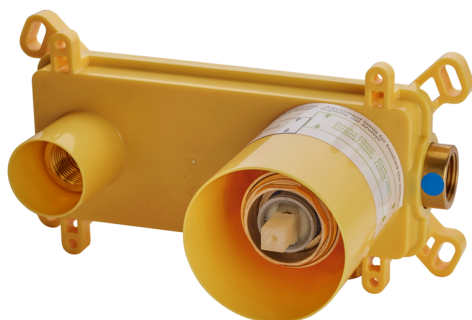

Parte incasso monocomando lavabo a parete Easy-Box INCASSO_ZA002450

MODELLO **ZA002450**

Parte incasso monocomando lavabo a parete Easy-Box, con scatola di protezione, senza parte esterna

FINITURE DISPONIBILI

04 04 Senza Finitura

CARATTERISTICHE

Ricambio Cartuccia **ZZ95409000**

Incasso **1**

Cartuccia Monocomando 35 mm

Piastra/Plate/Plaque/Platte/Placa

2-3mm: XX 56-76

10mm: XX 48-68

EcoStop

Con il Dispositivo EcoStop l'apertura dell'acqua avviene con un punto duro al 50% circa della portata. Un fermo a metà apertura, da vincere con una leggera forza solo e soltanto quando ci sia una reale necessità di richiesta d'acqua alla massima portata. Ciò permette di consumare fino al 50% in meno di acqua.