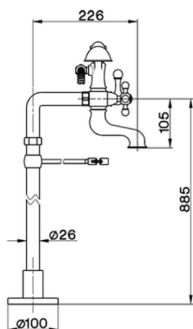

Miscelatore vasca colonne pavimento ARCANA CERAMIC_AC004200

MODELLO **AC004200**

Miscelatore vasca colonne pavimento, supporto doccia su forcella, doccia monogetto Arcana, flex Ottone 150 cm

FINITURE DISPONIBILI

-  **21** 21 Cromo
-  **24** 24 Oro
-  **26** 26 Vecchio Rame
-  **27** 27 Vecchio Bronzo
-  **74** 74 Cromo/Oro

CARATTERISTICHE

Miscelatore vasca colonne pavimento ARCANA CERAMIC_AC004200

TABELLA RICAMBI AC 00420 0 21

NUMERO	CODICE	DESCRIZIONE
7	DS01411021	DOCCIA ARCANA CROMO
11/12	ZA00901021	FLX 150-14 1/2CNx1/2DA CROMO
1	ZZ90257021	DEVIAT.GR.VASCA A MONT CROMO
4	ZZ90307021	MAN.A C/VITE E PLACC. CROMO
7-2	ZZ90544000	DIFFUSORE DOC.NIR-A C/OR MONT
6	ZZ92188021	SUP.DOC.GR.VAS AR COMP. CROMO
4-1	ZZ92609000	VITE M 4,5X10 TB TC ZIGR
4-2	ZZ92617021	PLACC.A VITE MAN.A CROMO
3	ZZ92619021	TUB.COPRIASTA A H15,5 CROMO
2	ZZ92652021	CAPP.COPRIV.D32 H21 AC CROMO
14-1	ZZ92689000	GUAR.24 X16 X2,7 NBR90SH
9	ZZ92692000	GUAR.FIBRA 26 X22,5 X1
8-1	ZZ92694000	CART.AER.M28X1 IC C/GUAR.
10	ZZ92779004	VALV.DEV.OTT.GR.VASCA
8	ZZ92784021	BORDINO C/AER.M28X1 IC CROMO
1	ZZ92858004	VIT.CER.1/2DX 180°ASTA A CORTA
13	ZZ92956000	VALV.RITEGNO XD OCCIA A NORME
7-1	ZZ93401021	VITE INOX AB 3,9X22 UNI6956
17	ZZ93743021	SET COLLEG.COLON.A PAV. CROMO
14	ZZ93750021	RACC.90° COLONNA PAVIM. CROMO
15	ZZ93847021	COLONNA A PAVIMENTO CROMO
16	ZZ94356021	BASE COLONNA A PAVIM. CROMO
16-1	ZZ94357021	GHIERA DI SERRAGGIO CROMO
16-2	ZZ94358004	BOCCOLA TAGLIATA
6-1	ZZ94593000	GUAR.RON.23,5/24X12X5 NBR90SH
18	ZZ94957000	SET INST.COLON.PAVIM.G1/2"