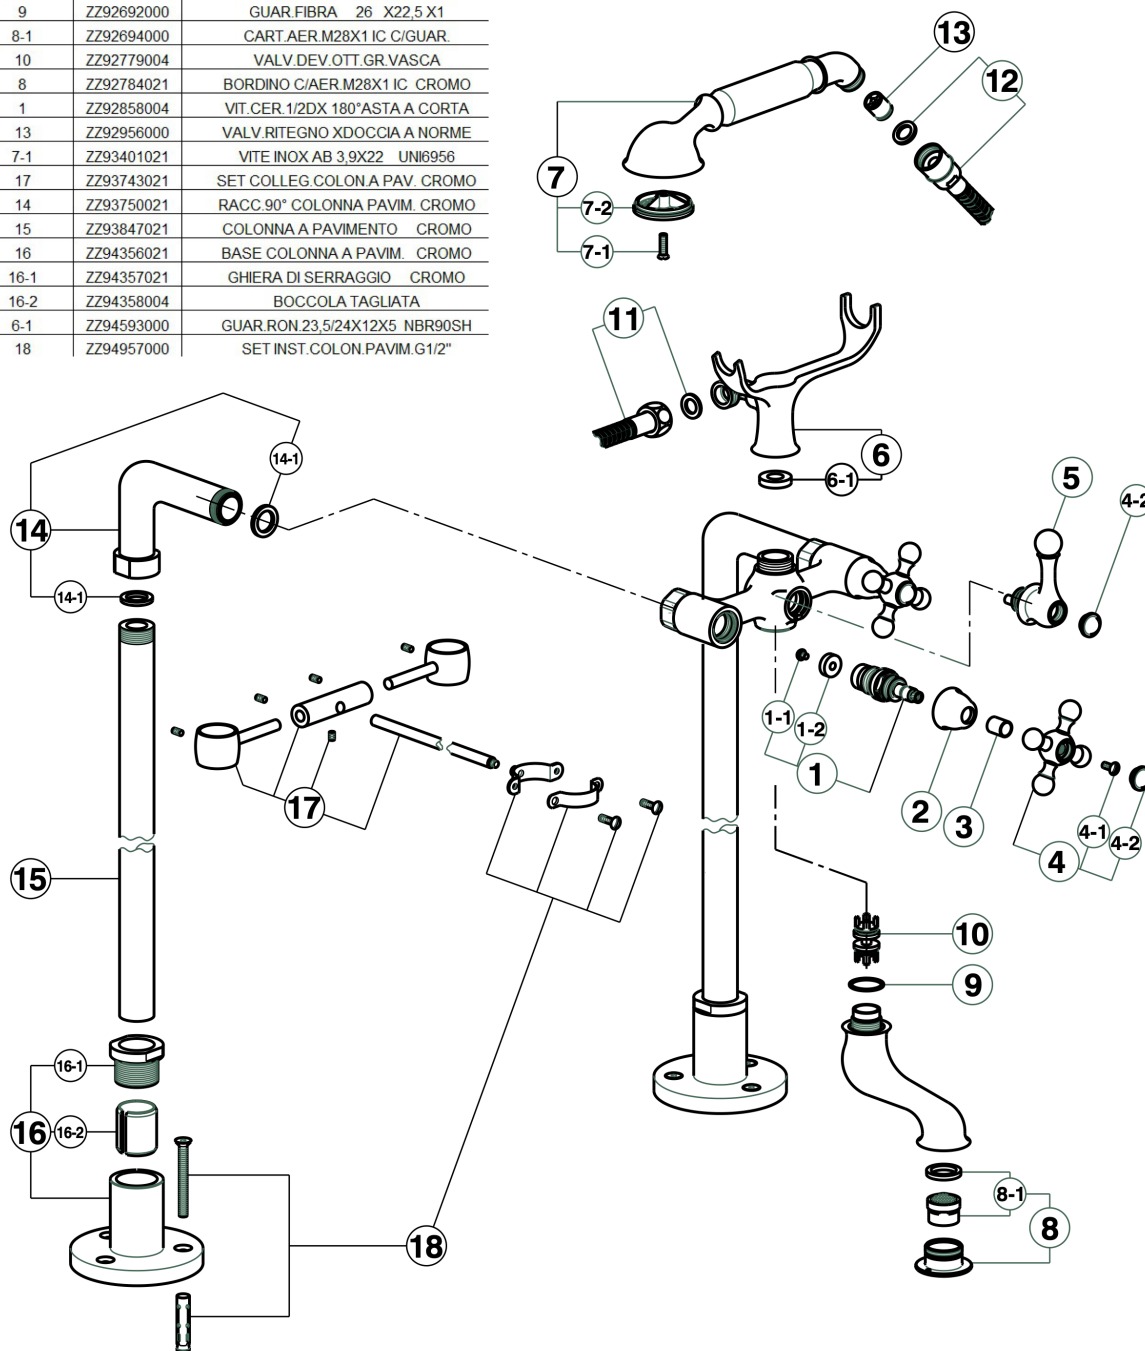

Miscelatore vasca colonne pavimento ARCANA CERAMIC_AC004200

MODELLO **AC004200**

Miscelatore vasca colonne pavimento, supporto doccia su forcella, doccia monogetto Arcana, flex Ottone 150 cm

FINITURE DISPONIBILI

-  **21** 21 Cromo
-  **24** 24 Oro
-  **26** 26 Vecchio Rame
-  **27** 27 Vecchio Bronzo
-  **74** 74 Cromo/Oro

CARATTERISTICHE

Miscelatore vasca colonne pavimento ARCANA CERAMIC_AC004200

TABELLA RICAMBI AC 00420 0 21

NUMERO	CODICE	DESCRIZIONE
7	DS01411021	DOCCIA ARCANA CROMO
11/12	ZA00901021	FLX 150-14 1/2CNx1/2DA CROMO
1	ZZ90257021	DEVIAT.GR.VASCA A MONT CROMO
4	ZZ90307021	MAN.A C/VITE E PLACC. CROMO
7-2	ZZ90544000	DIFFUSORE DOC.NIR-A C/OR MONT
6	ZZ92188021	SUP.DOC.GR.VAS AR COMP. CROMO
4-1	ZZ92609000	VITE M 4,5X10 TB TC ZIGR
4-2	ZZ92617021	PLACC.A VITE MAN.A CROMO
3	ZZ92619021	TUB.COPRIASTA A H15,5 CROMO
2	ZZ92652021	CAPP.COPRIV.D32 H21 AC CROMO
14-1	ZZ92689000	GUAR.24 X16 X2,7 NBR90SH
9	ZZ92692000	GUAR.FIBRA 26 X22,5 X1
8-1	ZZ92694000	CART.AER.M28X1 IC C/GUAR.
10	ZZ92779004	VALV.DEV.OTT.GR.VASCA
8	ZZ92784021	BORDINO C/AER.M28X1 IC CROMO
1	ZZ92858004	VIT.CER.1/2DX 180°ASTA A CORTA
13	ZZ92956000	VALV.RITEGNO XD OCCIA A NORME
7-1	ZZ93401021	VITE INOX AB 3,9X22 UNI6956
17	ZZ93743021	SET COLLEG.COLON.A PAV. CROMO
14	ZZ93750021	RACC.90° COLONNA PAVIM. CROMO
15	ZZ93847021	COLONNA A PAVIMENTO CROMO
16	ZZ94356021	BASE COLONNA A PAVIM. CROMO
16-1	ZZ94357021	GHIERA DI SERRAGGIO CROMO
16-2	ZZ94358004	BOCCOLA TAGLIATA
6-1	ZZ94593000	GUAR.RON.23,5/24X12X5 NBR90SH
18	ZZ94957000	SET INST.COLON.PAVIM.G1/2"

AC004200

<https://www.cisal.it/miscelatore-vasca-colonne-pavimento-arcana-ceramicac004200>

2024-02-15